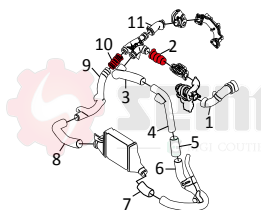

CITROËN C4 AIRCROSS

MODEL	ENGINE	DATE	INFO	LEGEND	SEIM P/n	OE
1.6 HDI 115cv	DV6C	10-2011->	-	2	981121	0382PJ
1.6 HDI 115cv	DV6C	10-2011->	-	10	981135	0382GW- 9801280680