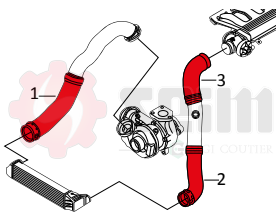

**BMW SERIE 3 (E46)
COMPACT**

MODEL	ENGINE	DATE	INFO	LEGEND	SEIM P/n	OE
320td	M47N	03-2003->12-2004	-	1	981094	11617786865
320td	M47N	03-2003->12-2004	-	2	981098	11617799397- 11617791393
320td	M47N	03-2003->12-2004	-	3	981099	11617799397- 11617791393

BMW SERIE 3 (E46)