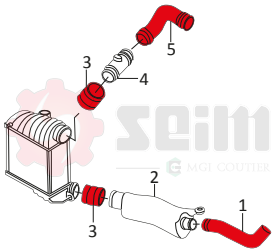

SKODA OCTAVIA (1U2)

MODEL	ENGINE	DATE	INFO	LEGEND	SEIM P/n	OE
1.9 TDI 110cv	AHF,ASV	05-1997->10-2000	F >> 1U-Y-315 000*	1	981018	1J0145828H
1.9 TDI 110cv	AHF,ASV	05-1997->06-2004	F 1U-Y-315 001>>*	1	981019	1J0145828T
1.9 TDI 110cv	AHF,ASV	05-1997->06-2004	-	3	981021	1J0145834A
1.9 TDI 110cv	AHF,ASV	05-1997->06-2004	-	5	981022	1J0145838B