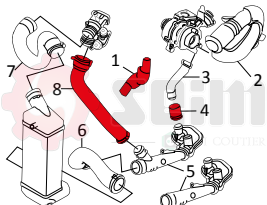

**CITROËN C4 PICASSO
(SUITE)**

MODEL	ENGINE	DATE	INFO	LEGEND	SEIM P/n	OE
2.0 HDI 138cv	DW10BTED4 FAP	OPR 11319-> OPR 11711	BVA 6 RAPPORTS AVEC CHAUFFAGE COMPL.	8	981139	0382AS
2.0 HDI 138cv	DW10BTED4 FAP	OPR 11319->	BVA 6 RAPPORTS SANS CHAUFFAGE COMPL.	1	981138	038125
2.0 HDI 138cv	DW10BTED4 FAP	OPR 11319->	BVA 6 RAPPORTS SANS CHAUFFAGE COMPL.	4	981142	0382AW
2.0 HDI 138cv	DW10BTED4 FAP	10-2006-> OPR 11318	BVM	1	981138	038125
2.0 HDI 138cv	DW10BTED4 FAP	10-2006-> OPR 11318	BVM	4	981142	0382AW
2.0 HDI 138cv	DW10BTED4 FAP	10-2006-> OPR 11318	BVM	8	981139	0382AS
2.0 HDI 138cv	DW10BTED4 FAP	OPR 11319-> OPR 11711	BVM AVEC CHAUFFAGE COMPL.	1	981138	038125
2.0 HDI 138cv	DW10BTED4 FAP	OPR 11319-> OPR 11711	BVM AVEC CHAUFFAGE COMPL.	4	981142	0382AW
2.0 HDI 138cv	DW10BTED4 FAP	OPR 11319-> OPR 11711	BVM AVEC CHAUFFAGE COMPL.	8	981139	0382AS
2.0 HDI 138cv	DW10BTED4 FAP	OPR 11319->	BVM SANS CHAUFFAGE COMPL.	1	981138	038125
2.0 HDI 138cv	DW10BTED4 FAP	OPR 11319->	BVM SANS CHAUFFAGE COMPL.	4	981142	0382AW