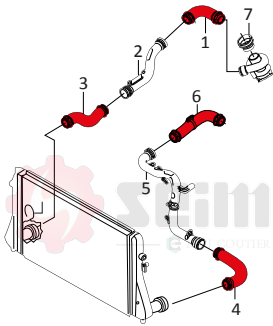

VOLKSWAGEN GOLF V	MODEL	ENGINE	DATE	INFO	LEGEND	SEIM P/n	OE
	1.9 TDI 90-105cv	90cv (BRU), 105cv (BKC)	2004->	1K-4-000 001 >>	1	981026	1T0145790B
	1.9 TDI 90-105cv	90cv (BRU), 105cv (BKC)	2004->	1K-4-000 001 >>	3	981028	1K0145832B
	1.9 TDI 90-105cv	90cv (BRU), 105cv (BKC)	2004->	1K-4-000 001 >>	4	981030	1K0145834L
	1.9 TDI 90-105cv	90cv (BRU), 105cv (BKC)	2004->	1K-4-000 001 >>	6	981031	1K0145838N
	1.9 TDI 90-105cv	90cv (BRU,BXF) 105cv (BKC,BXE)	2006->	1K-6-000 001 >>	1	981026	1T0145790B
	1.9 TDI 90-105cv	90cv (BRU,BXF) 105cv (BKC,BXE)	2006->	1K-6-000 001 >>	3	981028	1K0145832B
	1.9 TDI 90-105cv	90cv (BRU,BXF) 105cv (BKC,BXE)	2006->	1K-6-000 001 >>	4	981030	1K0145834L
	1.9 TDI 90-105cv	90cv (BRU,BXF) 105cv (BKC,BXE)	2006->	1K-6-000 001 >>	6	981031	1K0145838N
	1.9 TDI 105cv	BLS	2006->	1K-6-000 001 >>	1	981033	3C0145838D
	1.9 TDI 105cv	BLS	2006->	1K-6-000 001 >>	3	981034	3C0145834M
	1.9 TDI 105cv	BLS	2006->	1K-6-000 001 >>	3	981035	3C0145834L
	1.9 TDI 105cv	BLS	2006->	F 1K-6-190 001 >>	4	981036	3C0145832M
	1.9 TDI 105cv	BLS	2006->	1K-6-000 001 >>	6	981037	3C0145828K
	1.9 TDI 90-105cv	90cv (BRU,BXF), 105cv (BKC,BXE)	2007->	-	1	981026	1T0145790B
	1.9 TDI 90-105cv	90cv (BRU,BXF), 105cv (BKC,BXE)	2007->	-	3	981028	1K0145832B
	1.9 TDI 90-105cv	90cv (BRU,BXF), 105cv (BKC,BXE)	2007->	-	4	981030	1K0145834L
	1.9 TDI 90-105cv	90cv (BRU,BXF) 105cv (BKC,BXE)	2007->	-	6	981031	1K0145838N
	1.9 TDI 90-105cv	90cv (BFX), 105cv (BXE)	2008->	>> 1K-9-200 000	1	981026	1T0145790B
	1.9 TDI 90-105cv	90cv (BFX), 105cv (BXE)	2008->	>> 1K-9-200 000	3	981028	1K0145832B
	1.9 TDI 90-105cv	90cv (BFX), 105cv (BXE)	2008->	>> 1K-9-200 000	4	981030	1K0145834L
	1.9 TDI 90-105cv	90cv (BFX), 105cv (BXE)	2008->	>> 1K-9-200 000	6	981031	1K0145838N
	1.9 TDI 105cv	BXE	2008->	VARIANT	6	981031	1K0145838N
	1.9 TDI 90-105cv	90cv (BXJ), 105cv (BLS)	2008->	SAUF VARIANT	1	981033	3C0145838D
	1.9 TDI 105cv	BLS	2008->	VARIANT	1	981033	3C0145838D
	1.9 TDI 90-105cv	90cv (BXJ), 105cv (BLS)	2008->	-	3	981034	3C0145834M
	1.9 TDI 90-105cv	90cv (BXJ), 105cv (BLS)	2008->	-	3	981035	3C0145834L
	1.9 TDI 90-105cv	90cv (BXJ), 105cv (BLS)	2008->	-	4	981036	3C0145832M
	1.9 TDI 90-105cv	90cv (BXJ), 105cv (BLS)	2008->	-	6	981037	3C0145828K
	1.9 TDI 90-105cv	90cv (BXJ), 105cv (BLS)	2009->	>> 1K-9-200 000	1	981033	3C0145838D
	1.9 TDI 90-105cv	90cv (BXJ), 105cv (BLS)	2009->	>> 1K-9-200 000	3	981034	3C0145834M
	1.9 TDI 90-105cv	90cv (BXJ), 105cv (BLS)	2009->	>> 1K-9-200 000	3	981035	3C0145834L
	1.9 TDI 90-105cv	90cv (BXJ), 105cv (BLS)	2009->	>> 1K-9-200 000	4	981036	3C0145832M
	1.9 TDI 90-105cv	90cv (BXJ), 105cv (BLS)	2009->	>> 1K-9-200 000	6	981037	3C0145828K