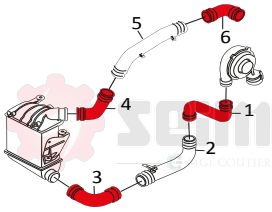

SEAT IBIZA IV (6L1)

MODEL	ENGINE	DATE	INFO	LEGEND	SEIM P/n	OE
1.9 TDi 100cv	ATD	03-2002->03-2006	F >> 6L-2-050 000	1	981606	6Q0145828F
1.9 TDi 100cv	ATD	03-2002->03-2006		3	981599	6Q0145832D
1.9 TDi 100cv	ATD	03-2002->03-2006		4	981600	6Q0145834
1.9 TDi 100cv	ATD	03-2002->03-2006		6	981601	6Q0145838D
1.9 TDi 100cv	ATD AXR	03-2006->06-2009		3	981599	6Q0145832D
1.9 TDi 100cv	ATD AXR BMT	03-2006->06-2009		4	981600	6Q0145834
1.9 TDi 100cv	ATD	03-2006->06-2009		6	981601	6Q0145838D