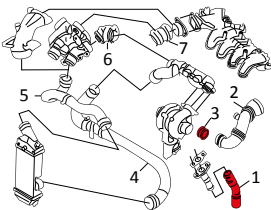

CITROËN C4

MODEL	ENGINE	DATE	INFO	LEGEND	SEIM P/n	OE
1.6 HDI 110cv	DV6TED4 SANS FAP	11-2004-> OPR 11319	RADIATEUR EAU IMPL. DROITE	1	981119	038127
1.6 HDI 110cv	DV6TED4 FAP	11-2004-> OPR 10919	RADIATEUR EAU IMPLANTATION DROITE	3	981125	1434C8

CITROËN C4