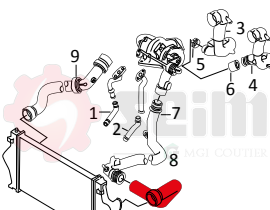

CITROËN EVASION

MODEL	ENGINE	DATE	INFO	LEGEND	SEIM P/n	OE
2.1 DT 109cv	XUD11BTE	07-1994->09-2002	-	8	981154	0382F5- 1477529080