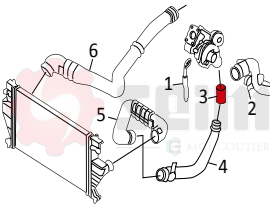

MODEL	ENGINE	DATE	INFO	LEGEND	SEIM P/n	OE
2.0 HDI 110cv	DW10ATED SANS FAP	10-1995->04-1999		3	981143	0382CR-1496083080

PEUGEOT 406 II