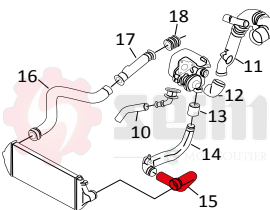

CITROËN EVASION

MODEL	ENGINE	DATE	INFO	LEGEND	SEIM P/n	OE
1.9 DT 92cv	XUD9TE	07-1994->09-2002	BVM MLST	15	981154	0382F5- 1477529080