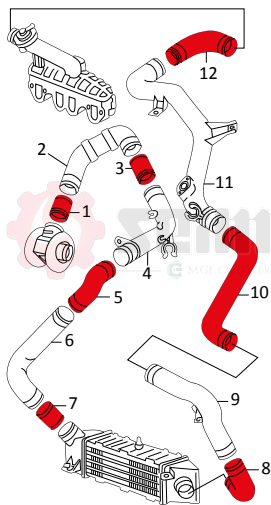

MODEL	ENGINE	DATE	INFO	LEGEND	SEIM P/n	OE
1.9 TDI 90cv	ALH	09-1996->03-2004	-	1	981583	1H0145972
1.9 TDI 90cv	ALH	09-1996->03-2004	-	3	981059	1H0145834E
1.9 TDI 90cv	ALH	09-1996->03-2004	-	5	981596	6K0145834C
1.9 TDI 90cv	ALH	09-1996->03-2004	-	7	981021	1J0145834A
1.9 TDI 90cv	ALH	09-1996->03-2004	-	8	981597	6K0145832C
1.9 TDI 90cv	ALH	09-1996->03-2004	-	10	981598	6K0145832E
1.9 TDI 90cv	ALH	09-1996->03-2004	-	12	981595	6K0145838B