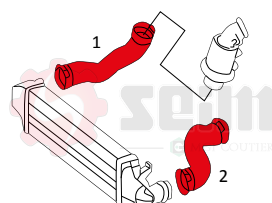

**MERCEDES CLASSE E
(W212)**

MODEL	ENGINE	DATE	INFO	LEGEND	SEIM P/n	OE
E180 CDI-E200 CDI	651925	03-2009->11-2012 12-2012->	SAUF BOÎTE AUTO 9 vitesses	1	981390	2045286682- 2045281682
E200 CDI	651925	03-2009->11-2012 12-2012->		2	981391	2125280000- 2045282182
E220 CDI-E250CDI	651911	03-2009->11-2012 12-2012->	SAUF BOÎTE AUTO 9 vitesses	1	981395	2125280882- 2125280682- 2045281482
E220 CDI-E250CDI	651911	03-2009->11-2012 12-2012->	SCR GENERATION II	1	981390	2045286682- 2045281682
E220 CDI-E250CDI	651911	03-2009->11-2012 12-2012->		2	981391	2125280000- 2045282182