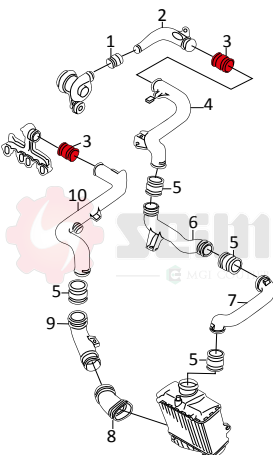

VOLKSWAGEN PASSAT (B4)

MODEL	ENGINE	DATE	INFO	LEGEND	SEIM P/n	OE
1.9 TDI 90cv	1Z	1995->12-1996	F >> 3A-SE203 000 F >> 3A-SB015000 F >> 3A-SD190 000	3	981056	1H0145834J
1.9 TDI 90cv	1Z	1995->12-1996	F >> 3A-SE203000 F >> 3A-SB015000 F >> 3A-SD190000	3	981056	1H0145834J