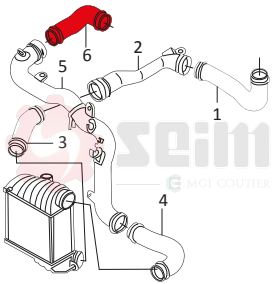

SKODA OCTAVIA (1U2)

MODEL	ENGINE	DATE	INFO	LEGEND	SEIM P/n	OE
1.9 TDI 100cv	AXR	10-2000->06-2004	-	6	981025	1J0145838T