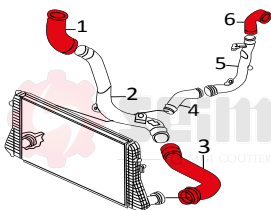

**VOLKSWAGEN JETTA IV  
(162)**

MODEL	ENGINE	DATE	INFO	LEGEND	SEIM P/n	OE
1.4 TSI 140-160-170cv	140cv (BMY) 160cv (CAVD) 170cv (BLG)	2011->	1K-B-000 001 >>	1	981589	1K0145828C
1.4 TSI 140-160-170cv	140cv (BMY) 160cv (CAVD) 170cv (BLG)	2011->	1K-B-000 001 >>	3	981622	1K0145832F
1.4 TSI 140-160-170cv	140cv (BMY) 160cv (CAVD) 170cv (BLG)	2011->	1K-B-000 001 >>	6	981590	1K0145838L
1.4 TSI 150-160cv	150cv (CAVA, CTHA), 160cv (CAVD,CTHD)	2011->2013	16-B-000 001 >>	1	981589	1K0145828C
1.4 TSI 150-160cv	150cv (CAVA, CTHA), 160cv (CAVD,CTHD)	2011->2013	16-B-000 001 >>	6	981590	1K0145838L