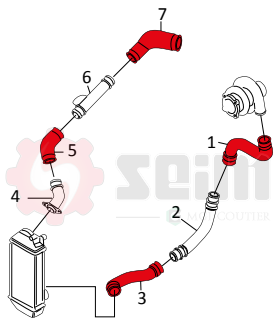

VOLKSWAGEN POLO III

MODEL	ENGINE	DATE	INFO	LEGEND	SEIM P/n	OE
1.4 TDI 75cv	AMF	11-1999->12-2001	6N-YY500 001 >> 6N-2-010 000	1	981015	6X0145828A
1.4 TDI 75cv	AMF	11-1999->12-2001	6N-YY500 001 >> 6N-2-010 000	3	981593	6X0145832D
1.4 TDI 75cv	AMF	11-1999->12-2001	6N-YY500 001 >> 6N-2-010 000	5	981646	6X0145832E
1.4 TDI 75cv	AMF	11-1999->12-2001	6N-YY500 001 >> 6N-2-010 000	7	981594	6X0145838B