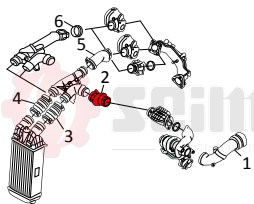

**PEUGEOT PARTNER (B9)
VU VP**

MODEL	ENGINE	DATE	INFO	LEGEND	SEIM P/n	OE
1.6 HDI 75cv	DV6ETED4	05-2012->		2	981121	0382PJ
1.6 HDI 75cv	DV6ETED M	05-2012->		2	981121	0382PJ