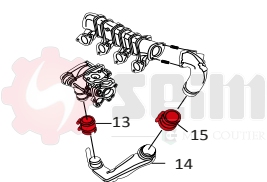

CITROËN C5

MODEL	ENGINE	DATE	INFO	LEGEND	SEIM P/n	OE
2.0 HDI 90cv	DW10TD	03-2001-> OPR 09842	-	13	981117	0382AP
2.0 HDI 90cv	DW10TD	OPR 09843-> OPR 09974	-	13	Not available	0382FF
2.0 HDI 90cv	DW10TD	OPR 09975->	-	13	Not available	0382GA
2.0 HDI 90cv	DW10TD	03-2001-> OPR 09974	-	15	981118	0382P1
2.0 HDI 90cv	DW10TD	OPR 09975->	-	15	981123	0382FZ