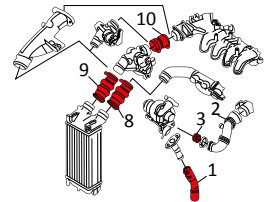

**CITROËN C4 PICASSO
(SUITE)**

MODEL	ENGINE	DATE	INFO	LEGEND	SEIM P/n	OE
1.6 HDI 110cv	DV6TED4 FAP	OPR 11466->	AVEC CHAUFFAGE COMPLEMENTAIRE	4	981120	0382EN
1.6 HDI 110cv	DV6TED4 FAP	OPR 11466->	AVEC CHAUFFAGE COMPLEMENTAIRE	5	981113	0382LW
1.6 HDI 110cv	DV6TED4 FAP	OPR 11466->	AVEC CHAUFFAGE COMPLEMENTAIRE	6	981113	0382LX
1.6 HDI 110cv	DV6TED4 FAP	OPR 11466-> 11873	AVEC CHAUFFAGE COMPLEMENTAIRE	7	981114	0382HK
1.6 HDI 110cv	DV6TED4 FAP	OPR 11874->	AVEC CHAUFFAGE COMPLEMENTAIRE	7	981114	0382NY
1.6 HDI 110cv	DV6TED4 FAP	01-2007->10-2013	SANS CHAUFFAGE COMPLEMENTAIRE	1	981119	038127
1.6 HDI 110cv	DV6TED4 FAP	01-2007->10-2013	SANS CHAUFFAGE COMPLEMENTAIRE	3	981125	1434C8
1.6 HDI 110cv	DV6TED4 FAP	OPR 11466->	SANS CHAUFFAGE COMPLEMENTAIRE	8	981113	0382LW
1.6 HDI 110cv	DV6TED4 FAP	OPR 11466->	SANS CHAUFFAGE COMPLEMENTAIRE	9	981113	0382LX
1.6 HDI 110cv	DV6TED4 FAP	OPR 11466-> OPR 11873	SANS CHAUFFAGE COMPLEMENTAIRE	10	981114	0382HK
1.6 HDI 110cv	DV6TED4 FAP	OPR 11874->	SANS CHAUFFAGE COMPLEMENTAIRE	10	981114	0382NY
1.6 HDI 110cv	DV6TED4 SANS FAP	10-2006->10-2013	-	1	981119	038127
1.6 HDI 110cv	DV6TED4 SANS FAP	10-2006->10-2013	-	3	981125	1434C8
1.6 HDI 110cv	DV6TED4 SANS FAP	10-2006-> OPR 11437	LE-2009	8 & 9	981113	0382FN
1.6 HDI 110cv	DV6TED4 SANS FAP	OPR 11438->	-	8	981113	0382LW
1.6 HDI 110cv	DV6TED4 SANS FAP	OPR 11438->	-	9	981113	0382LX