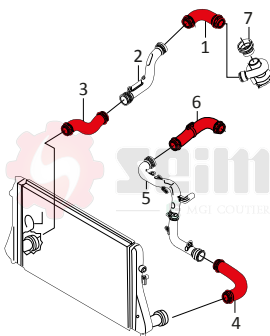

**VOLKSWAGEN JETTA IV
(162)**

MODEL	ENGINE	DATE	INFO	LEGEND	SEIM P/n	OE
1.9 TDI 105cv	BXE	2011->	1K-B-000 001 >>	1	981026	1T0145790B
1.9 TDI 105cv	BXE	2011->	1K-B-000 001 >>	3	981028	1K0145832B
1.9 TDI 105cv	BXE	2011->	1K-B-000 001 >>	4	981030	1K0145834L
1.9 TDI 105cv	BXE	2011->	1K-B-000 001 >>	6	981031	1K0145838N
1.9 TDI 105cv	BLS	2011->	1K-B-000 001 >>	1	981033	3C0145838D
1.9 TDI 105cv	BLS	2011->	1K-B-000 001 >>	3	981034	3C0145834M
1.9 TDI 105cv	BLS	2011->	1K-B-000 001 >>	3	981035	3C0145834L
1.9 TDI 105cv	BLS	2011->	1K-B-000 001 >>	4	981036	3C0145832M
1.9 TDI 105cv	BLS	2011->	1K-B-000 001 >>	6	981037	3C0145828K
1.9 TDI 105cv	BKC	2011->	1K-B-000 001 >>	1	981026	1T0145790B
1.9 TDI 105cv	BKC	2011->	1K-B-000 001 >>	4	981030	1K0145834L
1.9 TDI 105cv	BKC	2011->	1K-B-000 001 >>	6	981031	1K0145838N