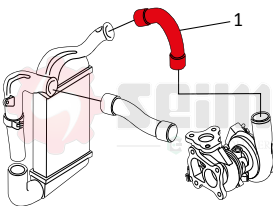

OPEL ZAFIRA I (A) (T98)

MODEL	ENGINE	DATE	INFO	LEGEND	SEIM P/n	OE
1.7 DTi 75cv	Y17DT(LR6)	04-1998->09-2004		1	981462	1302602- 9129165