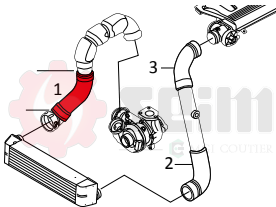

BMW SERIE 3 (E46)

MODEL	ENGINE	DATE	INFO	LEGEND	SEIM P/n	OE
330d-330cd-330xd 204cv	M57N	09-2001->09-2005	-	1	981093	11617790143