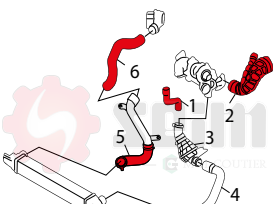

CITROËN NEMO

MODEL	ENGINE	DATE	INFO	LEGEND	SEIM P/n	OE
1.4 HDI 70cv	DV4TED	01-2008->	-	1	981126	037942
1.4 HDI 70cv	DV4TED	01-2008->	PAYS FROIDS	2	Not available	1434E3
1.4 HDI 70cv	DV4TED	01-2008->	SAUF PAYS FROIDS	2	981128	1434F6 143413 1148084 SU00100879 SU00100657
1.4 HDI 70cv	DV4TED	01-2008->	-	5	981168	0382LT
1.4 HDI 70cv	DV4TED	01-2008->	-	6	981169	0382LR