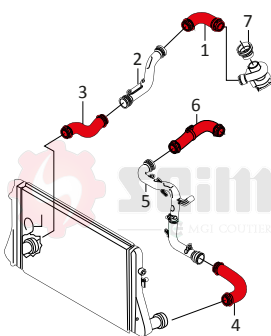

**VOLKSWAGEN JETTA IV
(162)**

MODEL	ENGINE	DATE	INFO	LEGEND	SEIM P/n	OE
2.0 TFSI 200cv	BWA,AXX	2011->	1K-B-000 001 >> 1K- 9-109 650	1	981039	1K0145828Q
2.0 TFSI 200cv	BWA,AXX	2011->	1K-B-000 001 >> 1K- 9-109 650	3	981028	1K0145832B
2.0 TFSI 200cv	BWA,AXX	2011->	1K-B-000 001 >> 1K- 9-109 650	4	981042	1K0145834AM
2.0 TFSI 200cv	BWA,AXX	2011->	1K-B-000 001 >> 1K- 9-109 650	6	981043	1K0145838S