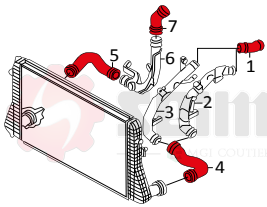

VOLKSWAGEN SCIROCCO

MODEL	ENGINE	DATE	INFO	LEGEND	SEIM P/n	OE
2.0 TDI 140cv	CBDB	07-2008->09-2014	-	1	981048	1K0145828S
2.0 TDI 140cv	CBDB	07-2008->08-11-2010	-	4	981045	1K0145832AC
2.0 TDI 140cv	CBDB	09-11-2010->09-2014	-	4	981049	1K0145832N
2.0 TDI 140cv	CBDB	07-2008->08-11-2010	-	5	981046	1K0145834AP- 1K0145834AT
2.0 TDI 140cv	CBDB	09-11-2010->09-2014	-	5	981050	1K0145834T
2.0 TDI 140cv	CBDB	07-2008->09-2014	-	7	981051	5N0145838
2.0 TDI 170cv	CBDB	07-2008->08-11-2010	-	1	981048	1K0145828S
2.0 TDI 170cv	CBDB	07-2008->08-11-2010	-	4	981045	1K0145832AC
2.0 TDI 170cv	CBDB	07-2008->08-11-2010	-	5	981046	1K0145834AP- 1K0145834AT
2.0 TDI 170cv	CBDB	07-2008->08-11-2010	-	7	981051	5N0145838
2.0 TDI 136-140-170cv	136cv (CFHB), 140cv (CFHC), 170cv (CFGB)	09-11-2010->09-2014	-	4	981045	1K0145832AC
2.0 TDI 136-140-170cv	136cv (CFHB), 140cv (CFHC), 170cv (CFGB)	09-11-2010->09-2014	-	5	981046	1K0145834AP- 1K0145834AT
2.0 TDI 136-140-170cv	136cv (CFHB), 140cv (CFHC), 170cv (CFGB)	09-11-2010->09-2014	-	7	981047	1K0145838AH