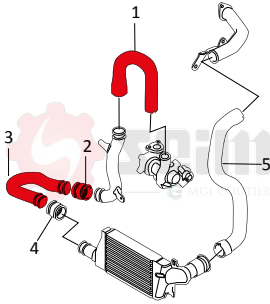

MODEL	ENGINE	DATE	INFO	LEGEND	SEIM P/n	OE
1.7 CDTi 100cv	Z17DTH(LPZ)	08-2003->09-2006		1	981474	5860817- 13101637
1.7 CDTi 100cv	Z17DTH(LPZ)	08-2003->09-2006		2	981473	5860810- 13118700
1.7 CDTi 100cv	Z17DTH[LPZ]	08-2003->09-2006	-	3	981470	5835844 13101638