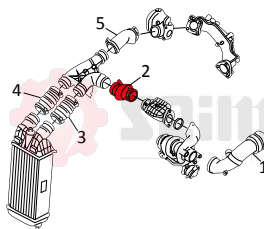

MODEL	ENGINE	DATE	INFO	LEGEND	SEIM P/n	OE
1.4 HDI 68cv	DV4C	03-2012->	AVEC STOP AND START	2	981121	0382PJ

PEUGEOT 208