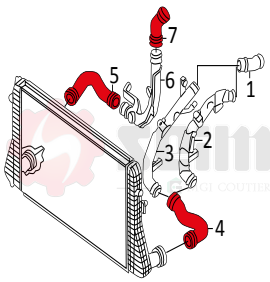

**VOLKSWAGEN JETTA IV
(162)**

MODEL	ENGINE	DATE	INFO	LEGEND	SEIM P/n	OE
2.0 TDI 140 cv	CBDB	2011->	1K-B-000 001 >>	4	981049	1K0145832N
2.0 TDI 140 cv	CBDB	2011->	1K-B-000 001 >>	5	981050	1K0145834T
2.0 TDI 140 cv	CBDB	2011->	1K-B-000 001 >>	5	981046	1K0145834AP- 1K0145834AT
2.0 TDI 140 cv	CBDB	2011->	1K-B-000 001 >>	7	981051	5N0145838
2.0 TDI 140cv	CJAA	2011->2013	16-B-000 001 >>	1	981048	1K0145828S
2.0 TDI 140cv	CJAA	2011->2013	16-B-000 001 >>	5	981620	1K0145834AC
2.0 TDI 140cv	CJAA	2011->2013	16-B-000 001 >>	7	981621	1K0145838AA
2.0 TDI 136-140cv	136cv (CFHB), 140cv (CFHC,CFF- B,CLCB)	2011->2013	16-B-000 001 >>	4	981045	1K0145832AC
2.0 TDI 136-140cv	136cv (CFHB), 140cv (CFHC,CFF- B,CLCB)	2011->2013	16-B-000 001 >>	5	981046	1K0145834AP- 1K0145834AT
2.0 TDI 136-140cv	136cv (CFHB), 140cv (CFHC,CFF- B,CLCB)	2011->2013	16-B-000 001 >>	7	981047	1K0145838AH
2.0 TDI 170cv	CEGA	2011->	1K-B-000 001 >>	4	981049	1K0145832N
2.0 TDI 170cv	CEGA	2011->	1K-B-000 001 >>	5	981050	1K0145834T
2.0 TDI 170cv	CEGA	2011->	1K-B-000 001 >>	5	981046	1K0145834AP- 1K0145834AT
2.0 TDI 170cv	CEGA	2011->	1K-B-000 001 >>	7	981051	5N0145838