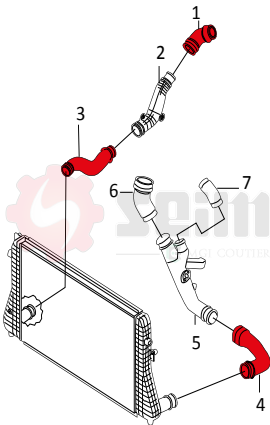

**VOLKSWAGEN JETTA IV
(162)**

MODEL	ENGINE	DATE	INFO	LEGEND	SEIM P/n	OE
2.0 TFSI 200cv	CAWB	2011->	1K-B-000 001 >>	1	981040	1K0145828F
2.0 TFSI 200cv	CAWB	2011->	1K-B-000 001 >>	3	981041	1K0145832J
2.0 TFSI 200cv	CAWB	2011->	1K-B-000 001 >>	4	981042	1K0145834AM