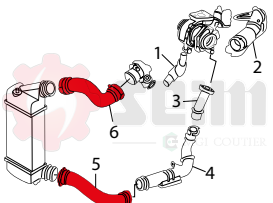

CITROËN JUMPY III

MODEL	ENGINE	DATE	INFO	LEGEND	SEIM P/n	OE
2.0 HDI 120-138cv	DW10UTED4 DW10BTED4 FAP	01-2007->	-	1	981138	038125
2.0 HDI 120-138cv	DW10UTED4 DW10BTED4 FAP	01-2007->	-	5	981150	0382GZ
2.0 HDI 120-138cv	DW10UTED4 DW10BTED4 FAP	01-2007->	-	6	981151	0382HA