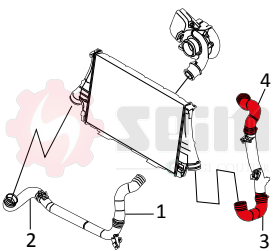

OPEL SIGNUM (Z03)

MODEL	ENGINE	DATE	INFO	LEGEND	SEIM P/n	OE
3.0 CDTi 184cv	Z30DT(LDH)	09-2005->12-2008		3	981487	0835876-0835268-55556525
3.0 CDTi 184cv	Z30DT(LDH)	09-2005->12-2008	AVEC 1 COLLIER	4	981488	0835876-0835268-55556525-13277075-9006920