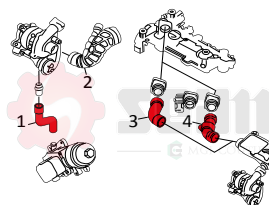

MODEL	ENGINE	DATE	INFO	LEGEND	SEIM P/n	OE
1.4 HDI 70cv	DV4TD	09-2003->12-2009	-	1	981126	037942
1.4 HDI 70cv	DV4TD	09-2003->12-2009	DEPOL CEE 2000 (MOTEUR)	3	981129	143415
1.4 HDI 70cv	DV4TD	09-2003->12-2009	DEPOLLUTION EURO 4 (MOTEUR)	4	981127	143445