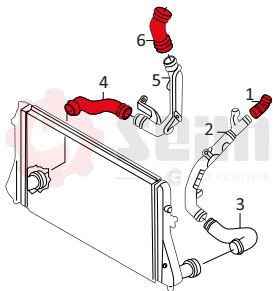

SEAT TOLEDO III (5P2)

MODEL	ENGINE	DATE	INFO	LEGEND	SEIM P/n	OE
2.0 TDi 170cv	CEGA	09-2004->05-2009		1	981048	1K0145828S
2.0 TDi 170cv	CEGA	09-2004->05-2009		4	981050	1K0145834T
2.0 TDi 170cv	CEGA	09-2004->05-2009		6	981051	5N0145838