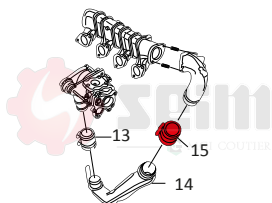

PEUGEOT 307 RESTYL

MODEL	ENGINE	DATE	INFO	LEGEND	SEIM P/n	OE
2.0 HDI 90cv	DW10TD	04-2001->06-2008		15	981123	0382FZ