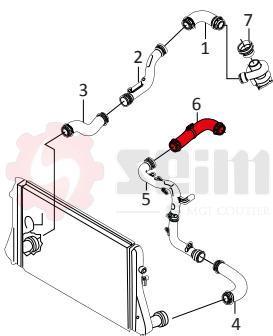

**VOLKSWAGEN JETTA IV
(162)**

MODEL	ENGINE	DATE	INFO	LEGEND	SEIM P/n	OE
2.0 TDI 170cv	BMN	2011->	1K-B-000 001 >>	6	981038	3C0145828F