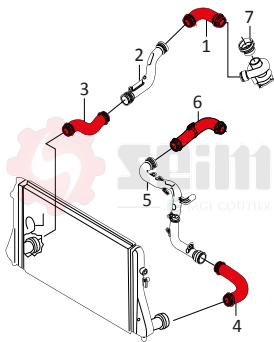

**VOLKSWAGEN JETTA III
(1K2)**

MODEL	ENGINE	DATE	INFO	LEGEND	SEIM P/n	OE
1.9 TDI 105cv	BKC,BXE	09-2005->12-2010	-	1	981026	1T0145790B
1.9 TDI 105cv	BKC,BXE	09-2005->12-2010	-	3	981028	1K0145832B
1.9 TDI 105cv	BKC,BXE	09-2005->12-2010	-	4	981030	1K0145834L
1.9 TDI 105cv	BKC,BXE	09-2005->12-2010	-	6	981031	1K0145838N
1.9 TDI 105cv	BLS	09-2005->12-2010	-	1	981033	3C0145838D
1.9 TDI 105cv	BLS	09-2005->12-2010	-	3	981034	3C0145834M
1.9 TDI 105cv	BLS	09-2005->12-2010	-	3	981035	3C0145834L
1.9 TDI 105cv	BLS	09-2005->12-2010	F 1K-6-855 695>>	4	981036	3C0145832M
1.9 TDI 105cv	BLS	2006->2008	-	6	981592	3C0145828E
1.9 TDI 105cv	BLS	2009->12-2010	-	6	981037	3C0145828K