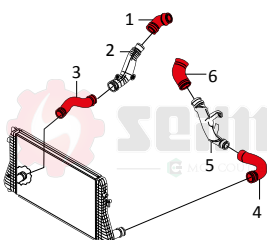

VOLKSWAGEN GOLF VII	MODEL	ENGINE	DATE	INFO	LEGEND	SEIM P/n	OE
	2.0 GTi, TSI 210cv	CCZB	2013->	-	1	981040	1K0145828F
	2.0 GTi, TSI 210cv	CCZB	2013->	-	6	981044	1K0145838AG
	2.0 GTi, TFSI 200cv	CBFA,CCTA	2013->	-	1	981040	1K0145828F
	2.0 GTi, TFSI 200cv	CBFA,CCTA	2013->	-	3	981041	1K0145832J
	2.0 GTi, TFSI 200cv	CBFA,CCTA	2013->	-	4	981042	1K0145834AM
	2.0 GTi, TFSI 200cv	CBFA,CCTA	2013->	-	6	981044	1K0145838AG