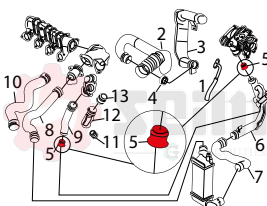

CITROËN C5

MODEL	ENGINE	DATE	INFO	LEGEND	SEIM P/n	OE
2.0 HDI 110cv	DW10ATED FAP	03-2001->09-2004	-	5	981143	0382CR-1496083080