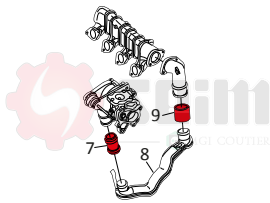

MODEL	ENGINE	DATE	INFO	LEGEND	SEIM P/n	OE
2.0 HDI 90cv	DW10TD	04-1999-> OPR 09351		7	981117	0382AP
2.0 HDI 90cv	DW10TD	04-1999->04-2004	DEPOL 95 & 2000	9	981118	0382P1

PEUGEOT 406 II