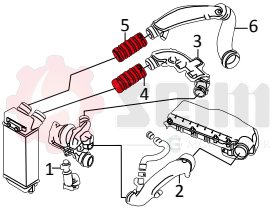

MODEL	ENGINE	DATE	INFO	LEGEND	SEIM P/n	OE
1.6 THP 156cv	EP6DT	OPR 11802-> 10-2013	-	4	981140	1440N5
1.6 THP 156cv	EP6DT	OPR 11802-> 10-2013	-	5	981141	1440N4

CITROËN C4