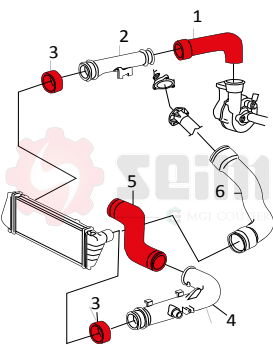

VOLKSWAGEN LT, LT 4X4

MODEL	ENGINE	DATE	INFO	LEGEND	SEIM P/n	OE
2.5 TDI 83-90-95-102cv	83cv (BBE), 90cv (APA), 95cv (BBF), 102cv (AHD)	1997-2007	-	1	981642	2D0145828A
2.5 TDI 83-90-95-102cv	83cv (BBE), 90cv (APA), 95cv (BBF), 102cv (AHD)	1997-2007	-	3	981644	2D0145832A
2.5 TDI 83-90-95-102cv	83cv (BBE), 90cv (APA), 95cv (BBF), 102cv (AHD)	1997-2007	-	5	981645	2D0145856D
2.5 TDI 109cv	ANJ,AVR	1997-2007	-	1	981643	2D0145828D
2.5 TDI 109cv	ANJ,AVR	1997-2007	-	3	981644	2D0145832A
2.5 TDI 109cv	ANJ,AVR	1997-2007	-	5	981645	2D0145856