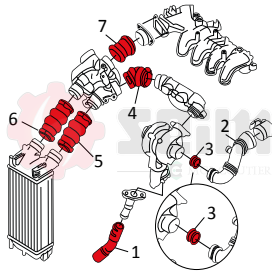

MODEL	ENGINE	DATE	INFO	LEGEND	SEIM P/n	OE
1.6 HDI 110cv	DV6TED4 FAP	11-2004-> OPR 10919	RADIATEUR EAU IMPLANTATION GAUCHE	1	981119	038127
1.6 HDI 110cv	DV6TED4 FAP	11-2004-> OPR 10919	RADIATEUR EAU IMPLANTATION GAUCHE	3	981125	1434C8
1.6 HDI 110cv	DV6TED4 FAP	11-2004-> OPR 10919	RADIATEUR EAU IMPLANTATION GAUCHE	4	981120	0382EN
1.6 HDI 110cv	DV6TED4 FAP	11-2004-> OPR 10919	RADIATEUR EAU IMPLANTATION GAUCHE LE-2009	5 & 6	981113	0382FN
1.6 HDI 110cv	DV6TED4 FAP	11-2004-> OPR 10919	RADIATEUR EAU IMPLANTATION GAUCHE	7	981114	0382NY
1.6 HDI 110cv	DV6TED4 SANS FAP	OPR 11320->10-2010	DEPOL EURO4 ET ANCIENNE GAMME	1	981119	038127
1.6 HDI 110cv	DV6TED4 SANS FAP	OPR 11320->10-2010	DEPOL EURO4 ET ANCIENNE GAMME	3	981125	1434C8
1.6 HDI 110cv	DV6TED4 SANS FAP	OPR 11320->10-2010	DEPOL EURO4 ET ANCIENNE GAMME	4	981120	0382EN
1.6 HDI 110cv	DV6TED4 SANS FAP	OPR 11320-> OPR 11556	DEPOL EURO4 ET ANCIENNE GAMME LE-2009	5 & 6	981113	0382FN
1.6 HDI 110cv	DV6TED4 SANS FAP	OPR 11320-> OPR 11859	DEPOL EURO4 ET ANCIENNE GAMME	7	981114	0382HK
1.6 HDI 110cv	DV6TED4 SANS FAP	OPR 11557->	DEPOL EURO4 ET ANCIENNE GAMME	8	981113	0382LW
1.6 HDI 110cv	DV6TED4 SANS FAP	OPR 11557->	DEPOL EURO4 ET ANCIENNE GAMME	9	981113	0382LX
1.6 HDI 110cv	DV6TED4 SANS FAP	OPR 11860->	DEPOL EURO4 ET ANCIENNE GAMME	10	981114	0382NY
1.6 HDI 110cv	DV6TED4 SANS FAP	11-2004-> OPR 11320	DEPOL EURO4 ET ANIMATION DE GAMME	1	981119	038127
1.6 HDI 110cv	DV6TED4 SANS FAP	11-2004-> OPR 11320	DEPOL EURO4 ET ANIMATION DE GAMME	3	981125	1434C8
1.6 HDI 110cv	DV6TED4 SANS FAP	11-2004-> OPR 11320	DEPOL EURO4 ET ANIMATION DE GAMME	8	981113	0382LW
1.6 HDI 110cv	DV6TED4 SANS FAP	11-2004-> OPR 11320	DEPOL EURO4 ET ANIMATION DE GAMME	9	981113	0382LX
1.6 HDI 110cv	DV6TED4 SANS FAP	OPR 11320-> OPR 11859	DEPOL EURO4 ET ANIMATION DE GAMME	10	981114	0382HK
1.6 HDI 110cv	DV6TED4 SANS FAP	OPR 11860->	DEPOL EURO4 ET ANIMATION DE GAMME	10	981114	0382NY
1.6 HDI 110cv	DV6TED4 SANS FAP	11-2004-> OPR 11319	DEPOL EURO4 ET RADIATEUR EAU IMPLANTATION GAUCHE	1	981119	038127
1.6 HDI 110cv	DV6TED4 SANS FAP	11-2004-> OPR 11320	DEPOL EURO4 ET ANIMATION DE GAMME	3	981125	1434C8
1.6 HDI 110cv	DV6TED4 SANS FAP	11-2004-> OPR 11319	DEPOL EURO4 ET RADIATEUR EAU IMPLANTATION GAUCHE	4	981120	0382EN