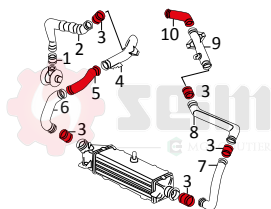

VOLKSWAGEN CADDY II

MODEL	ENGINE	DATE	INFO	LEGEND	SEIM P/n	OE
1.9 TDI 90cv	AHU,ALE,1Z	09-1996->03-2004	-	3	981059	1H0145834E
1.9 TDI 90cv	AHU,ALE,1Z	09-1996->03-2004	-	5	981623	6K0145834
1.9 TDI 90cv	AHU,1Z	09-1996->03-2004	-	10	981608	1H0145838G