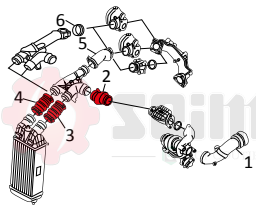

PEUGEOT 207

MODEL	ENGINE	DATE	INFO	LEGEND	SEIM P/n	OE
1.6 HDI 115cv	DV6C	04-2006->06-2013		2	981121	0382PJ
1.6 HDI 115cv	DV6C	04-2006->06-2013		3	981134	0382PK- 9801280580
1.6 HDI 115cv	DV6C	04-2006->06-2013		4	981135	0382GW- 9801280680