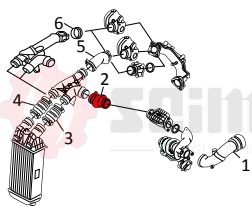

CITROËN C4 (B7) - DS4

MODEL	ENGINE	DATE	INFO	LEGEND	SEIM P/n	OE
1.6 HDI 92cv	DV6DTED M DV6DTED	10-2010->	-	2	981121	0382PJ
1.6 HDI 115cv	DV6C	10-2010->	-	2	981121	0382PJ