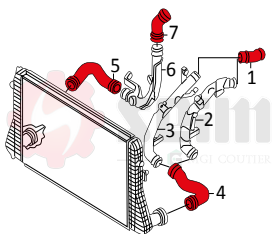

MODEL	ENGINE	DATE	INFO	LEGEND	SEIM P/n	OE
2.0 TDI 136-140cv	136cv (CBDA), 140cv (CBDB)	01.06.2010->12-2010	-	1	981048	1K0145828S
2.0 TDI 136-140cv	136cv (CBDA), 140cv (CBDB)	2009->12-2010	-	4	981049	1K0145832N
2.0 TDI 136-140cv	136cv (CBDA), 140cv (CBDB)	2009->12-2010	-	5	981050	1K0145834T
2.0 TDI 136-140cv	136cv (CBDA), 140cv (CBDB)	2009->12-2010	-	5	981046	1K0145834AP- 1K0145834AT
2.0 TDI 136-140cv	136cv (CBDA), 140cv (CBDB)	2009->12-2010	-	7	981051	5N0145838