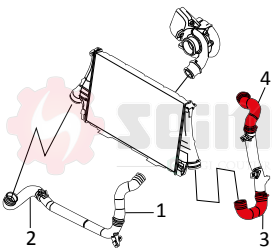

**OPEL VECTRA III (C) (Z02)**

MODEL	ENGINE	DATE	INFO	LEGEND	SEIM P/n	OE
3.0 CDTi 184cv	Z30DT(LDH)	10-2005->08-2008		3	981487	0835876- 0835268- 55556525
3.0 CDTi 184cv	Z30DT(LDH)	10-2005->08-2008	AVEC 1 COLLIER	4	981488	0835876- 0835268- 55556525- 13277075- 9006920