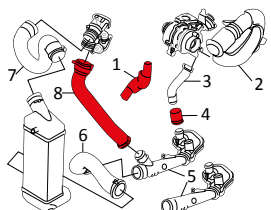

MODEL	ENGINE	DATE	INFO	LEGEND	SEIM P/n	OE
2.0 HDI 138cv	DW10BTED4 FAP	11-2004->10-2010	BVA AM6C	1	981138	038125
2.0 HDI 138cv	DW10BTED4 FAP	11-2004>12-2009	BVA AM6C	4	981142	0382AW
2.0 HDI 138cv	DW10BTED4 FAP	11-2004->10-2010	BVA AM6C	8	981139	0382AS
2.0 HDI 138cv	DW10BTED4 FAP	11-2004->OPR 10737	-	1	981138	038125
2.0 HDI 138cv	DW10BTED4 FAP	11-2004->10-2010	-	4	981142	0382AW
2.0 HDI 138cv	DW10BTED4 FAP	11-2004->10-2010	-	8	981139	0382AS
2.0 HDI 138cv	DW10BTED4 FAP	11-2004->10-2010	AVEC SYSTEME INJECTION DELPHI	1	981138	038125
2.0 HDI 138cv	DW10BTED4 FAP	11-2004->10-2010	AVEC SYSTEME INJECTION DELPHI	4	981142	0382AW
2.0 HDI 138cv	DW10BTED4 SANS FAP	11-2004->10-2010	-	1	981138	038125
2.0 HDI 138cv	DW10BTED4 SANS FAP	11-2004->10-2010	-	4	981142	0382AW
2.0 HDI 138cv	DW10BTED4 SANS FAP	11-2004->10-2010	-	8	981139	0382AS