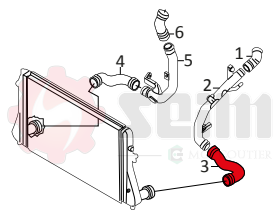

SKODA OCTAVIA II (1Z3)

MODEL	ENGINE	DATE	INFO	LEGEND	SEIM P/n	OE
1.6 TDI 105cv	CAYC	10-2008->01-2013	-	3	981045	1K0145832AC

SKODA OCTAVIA II (1Z3)