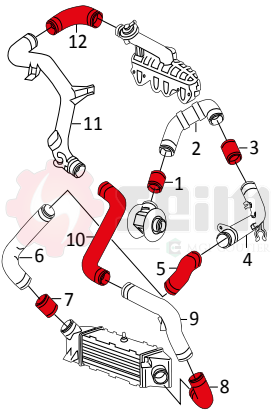

**VOLKSWAGEN POLO
CLASSIC VARIANT**

MODEL	ENGINE	DATE	INFO	LEGEND	SEIM P/n	OE
1.9 TDI 90-110cv	90cv (ALH,AGR), 110cv (ASV)	2000->12-2001	6K-Y-502 795 >>	1	981583	1H0145972
1.9 TDI 90-110cv	90cv (ALH,AGR), 110cv (ASV)	2000->12-2001	6K-Y-502 795 >>	3	981059	1H0145834E
1.9 TDI 90-110cv	90cv (ALH,AGR), 110cv (ASV)	2000->12-2001	6K-Y-502 795 >>	5	981596	6K0145834C
1.9 TDI 90-110cv	90cv (ALH,AGR), 110cv (ASV)	2000->12-2001	6K-Y-502 795 >>	7	981021	1J0145834A
1.9 TDI 90-110cv	90cv (ALH,AGR), 110cv (ASV)	2000->12-2001	6K-Y-502 795 >>	8	981597	6K0145832C
1.9 TDI 90-110cv	90cv (ALH,AGR), 110cv (ASV)	2000->12-2001	6K-Y-502 795 >>	10	981598	6K0145832E
1.9 TDI 90-110cv	90cv (ALH,AGR), 110cv (ASV)	2000->12-2001	6K-Y-502 795 >>	12	981595	6K0145838B