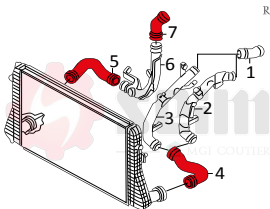

**VOLKSWAGEN JETTA IV  
(162)**

MODEL	ENGINE	DATE	INFO	LEGEND	SEIM P/n	OE
1.6 TDI 105cv	CAYC	2011->2013	16-B-000 001 >>	4	981045	1K0145832AC
1.6 TDI 105cv	CAYC	2011->2013	16-B-000 001 >>	5	981046	1K0145834AP- 1K0145834AT
1.6 TDI 105cv	CAYC	2011->2013	16-B-000 001 >>	7	981047	1K0145838AH