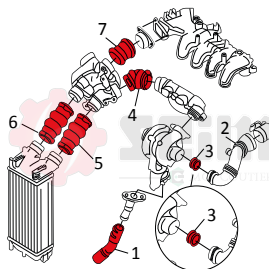

CITROËN BERLINGO VP (B9)

MODEL	ENGINE	DATE	INFO	LEGEND	SEIM P/n	OE
1.6 HDI 110cv	DV6TED4 FAP	05-2012->	-	1	981119	038127
1.6 HDI 110cv	DV6TED4 FAP	05-2012->	-	3	981125	1434C8
1.6 HDI 110cv	DV6TED4 FAP	05-2012->	Avec chauffage complémentaire	4	981120	0382EN
1.6 HDI 110cv	DV6TED4 FAP	05-2012->	-	5	981113	0382LW
1.6 HDI 110cv	DV6TED4 FAP	05-2012->	-	6	981113	0382LX
1.6 HDI 110cv	DV6TED4 FAP	05-2012-> OPR 11873	-	7	981114	0382HK
1.6 HDI 110cv	DV6TED4 FAP	OPR 11874->	-	7	981114	0382NY