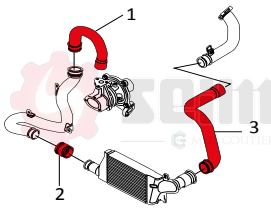

OPEL TIGRA II (B) (X04)

MODEL	ENGINE	DATE	INFO	LEGEND	SEIM P/n	OE
1.3 CDTi 70cv	Z13DT(LN9)	02-2005->07-2009	MARQUAGE: BL	1	981472	5860818-24460993
1.3 CDTi 70cv	Z13DT(LN9)	02-2005->07-2009		2	981473	5860810-13118700
1.3 CDTi 70cv	Z13DT(LN9)	02-2005->07-2009		3	981471	5835847-24460994