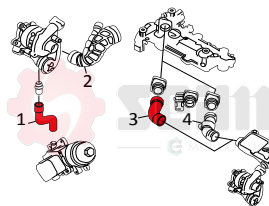

CITROËN C1

MODEL	ENGINE	DATE	INFO	LEGEND	SEIM P/n	OE
1.4 HDI 54cv	DV4TD	06-2005->01-2012	-	1	981126	037942
1.4 HDI 54cv	DV4TD	06-2005->01-2012	-	3	981127	143445

CITROËN C2