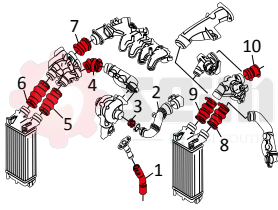

PEUGEOT 1007

MODEL	ENGINE	DATE	INFO	LEGEND	SEIM P/n	OE
1.6 HDI 110cv	DV6TED4 FAP	04-2005->12-2010		1	981119	038127
1.6 HDI 110cv	DV6TED4 FAP	04-2005->12-2010		3	981125	1434C8
1.6 HDI 110cv	DV6TED4 FAP	04-2005-> OPR 11647		4	981130	0382GL
1.6 HDI 110cv	DV6TED4 FAP	04-2005-> OPR 11647		5	981134	0382GV-9801280580
1.6 HDI 110cv	DV6TED4 FAP	04-2005-> OPR 11647		6	981135	0382GW
1.6 HDI 110cv	DV6TED4 FAP	04-2005-> OPR 11647		7	981116	0382FE-9671988080-9683042580
1.6 HDI 110cv	DV6TED4 FAP	OPR 11648->12-2010		8	981134	0382GV-9801280580
1.6 HDI 110cv	DV6TED4 FAP	OPR 11648->12-2010		9	981135	0382GW-9801280680
1.6 HDI 110cv	DV6TED4 FAP	OPR 11648-> OPR 11850		10	981114	0382HK-0382NY
1.6 HDI 110cv	DV6TED4 FAP	OPR 11851->12-2010		10	981114	0382HK-0382NY