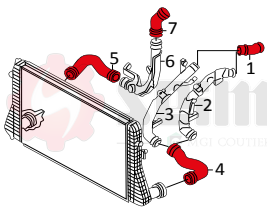

VOLKSWAGEN GOLF VI	MODEL	ENGINE	DATE	INFO	LEGEND	SEIM P/n	OE
	2.0 TDI 110-140cv	110cv (CBDC), 140cv (CBAA,C- BAB)	2009-> 01.05.2009	>> 1K-9-400 001	4	981049	1K0145832N
	2.0 TDI 110-140cv	110cv (CBDC), 140cv (CBAA,C- BAB)	2009-> 01.05.2009	>> 1K-9-400 001	5	981050	1K0145834T
	2.0 TDI 110-140cv	110cv (CBDC), 140cv (CBAA,C- BAB)	2009-> 01.05.2009	>> 1K-9-400 001	7	981051	5N0145838
	2.0 TDI 110-140cv	110cv (CBDC), 140cv (CBAA,C- BAB)	02.05.2009->	>> 1K-9-400 001	5	981046	1K0145834AP- 1K0145834AT
	2.0 TDI 110-140cv	110cv (CBDC), 140cv (CBAA,C- BAB)	02.05.2009->	>> 1K-9-400 001	7	981051	5N0145838
	2.0 TDI 110-140cv	110cv (CLCA), 140cv (CFHC, CFHB)	01-08-2011->	VARIANT	4	981045	1K0145832AC
	2.0 TDI 110-140cv	110cv (CLCA), 140cv (CFHC, CFHB)	2010->	VARIANT	5	981046	1K0145834AP- 1K0145834AT
	2.0 TDI 110-140cv	110cv (CLCA), 140cv (CFHC, CFHB)	2010->	VARIANT	7	981047	1K0145838AH
	2.0 TDI 136-140cv	136cv (CBDA), 140cv (CBDB)	2010->	VARIANT	4	981049	1K0145832N
	2.0 TDI 136-140cv	136cv (CBDA), 140cv (CBDB)	2010->	VARIANT	5	981046	1K0145834AP- 1K0145834AT
	2.0 TDI 136-140cv	136cv (CBDA), 140cv (CBDB)	2010->	VARIANT	7	981051	5N0145838
	2.0 TDI 170cv	CFGB	2009->	>> 1K-9-400 001	4	981045	1K0145832AC
	2.0 TDI 170cv	CFGB	2009->	>> 1K-9-400 001	5	981046	1K0145834AP- 1K0145834AT
	2.0 TDI 170cv	CFGB	2009->	>> 1K-9-400 001	7	981047	1K0145838AH
	2.0 TDI 170cv	CBBB	02.05.2009->	>> 1K-9-400 001	1	981048	1K0145828S
	2.0 TDI 170cv	CBBB	02.05.2009->	>> 1K-9-400 001	4	981045	1K0145832AC
	2.0 TDI 170cv	CBBB	02.05.2009->	>> 1K-9-400 001	5	981046	1K0145834AP- 1K0145834AT
	2.0 TDI 170cv	CBBB	02.05.2009->	>> 1K-9-400 001	7	981051	5N0145838