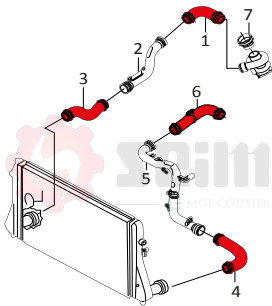

SKODA OCTAVIA II (1Z3)

MODEL	ENGINE	DATE	INFO	LEGEND	SEIM P/n	OE
1.8 TFSI 160cv	BZB	06-2004->10-2008	-	1	981040	1K0145828F
1.8 TFSI 160cv	BZB	06-2004->10-2008	-	3	981041	1K0145832J
1.8 TFSI 160cv	BZB	06-2004->10-2008	-	4	981042	1K0145834N
1.8 TFSI 152-160cv	152cv (CDAB) 160cv (CDAA)	10-2008->01-2013	-	1	981040	1K0145828F
1.8 TFSI 152-160cv	152cv (CDAB) 160cv (CDAA)	10-2008->01-2013	-	3	981041	1K0145832J
1.8 TFSI 152-160cv	152cv (CDAB) 160cv (CDAA)	10-2008->25-05-2009	-	4	981042	1K0145834N
1.8 TFSI 152-160cv	152cv (CDAB) 160cv (CDAA)	25-05-2009->01-2013	-	4	981042	1K0145834AM
1.8 TFSI 152-160cv	152cv (CDAB) 160cv (CDAA)	02-03-2009->01-2013	-	6	981044	1K0145838AG
2.0 TFSI 200cv	BWA	06-2004->10-2008	F 1Z-7A151 963>>*
F 1Z-7B153 610>>*
F 1Z-7S150 650>>*
F 1Z-72140 190>>*
F 1Z-78031 450>>*	1	981039	1K0145828Q
2.0 TFSI 200cv	BWA	06-2004->10-2008	F >> 1Z-7A150 970*
F >> 1Z-7B152 748*
F >> 1Z-72111 388*
F >> 1Z-78026 658*	3	981029	1K0145832E
2.0 TFSI 200cv	BWA	06-2004->10-2008	F 1Z-7A150 971>>*
F 1Z-7B152 749>>*
F 1Z-72111 389>>*
F 1Z-78026 659>>*	3	981028	1K0145832B