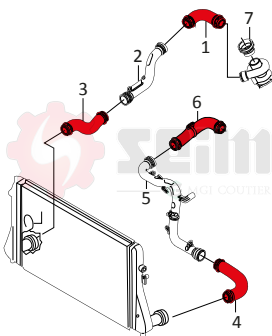

SEAT LEON II (1P1)

MODEL	ENGINE	DATE	INFO	LEGEND	SEIM P/n	OE
1.8 TFSI 160cv	BZB CDAA	09-2005->09-2012		1	981040	1K0145828F
1.8 TFSI 160cv	BZB CDAA	09-2005->09-2012		3	981041	1K0145832J
1.8 TFSI 160cv	BZB CDAA	09-2005->25-05-2009		4	981042	1K0145834N
1.8 TFSI 160cv	CDAA	26-05-2009->09-2012		4	981042	1K0145834AM
1.8 TFSI 160cv	CDAA	05-2009->09-2012		6	981044	1K0145838AG