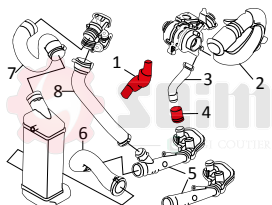

**PEUGEOT 308**

MODEL	ENGINE	DATE	INFO	LEGEND	SEIM P/n	OE
1.6 HDI 115cv	DV6C DV6CM	09-2007->12-2014		2	981121	0382PJ

**PEUGEOT 308**

MODEL	ENGINE	DATE	INFO	LEGEND	SEIM P/n	OE
2.0 HDI 138cv	DW10BTED4 FAP	09-2007->12-2014		1	981138	038125
2.0 HDI 138cv	DW10BTED4 FAP	09-2007->12-2014		4	981142	0382AW