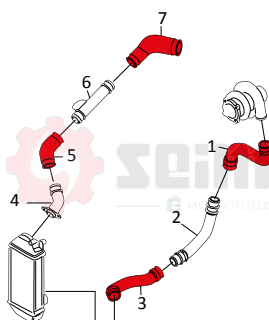

SEAT IBIZA IV (6L1)

MODEL	ENGINE	DATE	INFO	LEGEND	SEIM P/n	OE
1.4 TDi 70cv	BNM	03-2006->06-2009		1	981602	6Q0145828P
1.4 TDi 70cv	BNM	03-2006->06-2009		3	981603	6Q0145832J
1.4 TDi 70cv	BNM	03-2006->06-2009		5	981600	6Q0145834
1.4 TDi 75cv	AMF	03-2002->03-2006		1	981602	6Q0145828A
1.4 TDi 75cv	AMF	03-2002->03-2006		3	981603	6Q0145832G
1.4 TDi 75cv	AMF	03-2002->03-2006		5	981600	6Q0145834
1.4 TDi 75cv	AMF	03-2002->03-2006		7	981604	6Q0145838K
1.4 TDi 75-80cv	75cv (AMF) 80cv (BNV)	03-2006->06-2009		1	981602	6Q0145828A
1.4 TDi 75-80cv	75cv (AMF) 80cv (BNV)	03-2006->06-2009		3	981603	6Q0145832G
1.4 TDi 75-80cv	75cv (AMF) 80cv (BNV,BMS)	03-2006->06-2009		5	981600	6Q0145834
1.4 TDi 75cv	AMF	03-2006->06-2009		7	981604	6Q0145838K
1.4 TDi 80cv	BNV	03-2006->06-2009		7	981605	6Q0145838H