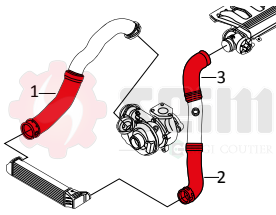

**BMW SERIE 3 (E46)
COMPACT**

MODEL	ENGINE	DATE	INFO	LEGEND	SEIM P/n	OE
318td	M47N	03-2001->12-2004	-	1	981094	11617786865
318td	M47N	03-2001->12-2004	-	2	981098	11617799397- 11617791393
318td	M47N	03-2001->12-2004	-	3	981099	11617799397- 11617791393

**BMW SERIE 3 (E46)
COMPACT**