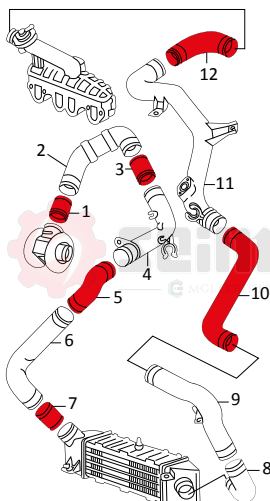

SEAT CORDOBA 1999->

MODEL	ENGINE	DATE	INFO	LEGEND	SEIM P/n	OE
1.9 TDi 90cv	AGR	09-1999->10-2002		1	981583	1H0145972
1.9 TDi 90cv	AGR	09-1999->10-2002		3	981059	1H0145834E
1.9 TDi 90cv	AGR	09-1999->10-2002		5	981596	6K0145834C
1.9 TDi 90cv	AGR	09-1999->10-2002		7	981021	1J0145834A
1.9 TDi 90cv	AGR	09-1999->10-2002		10	981598	6K0145832E
1.9 TDi 90cv	AGR	09-1999->10-2002		12	981595	6K0145838B