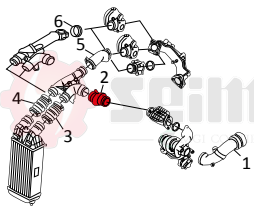

**PEUGEOT 308**

MODEL	ENGINE	DATE	INFO	LEGEND	SEIM P/n	OE
1.6 HDI 115cv	DV6C DV6CM	09-2007->12-2014		2	981121	0382PJ

**PEUGEOT 308**

MODEL	ENGINE	DATE	INFO	LEGEND	SEIM P/n	OE
2.0 HDI 138cv	DW10BTED4 FAP	09-2007->12-2014		1	981138	038125
2.0 HDI 138cv	DW10BTED4 FAP	09-2007->12-2014		4	981142	0382AW