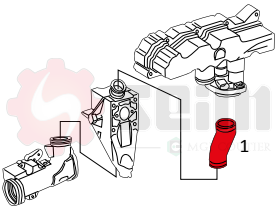

**MERCEDES SPRINTER
(W906)**

MODEL	ENGINE	DATE	INFO	LEGEND	SEIM P/n	OE
215 CDI-315 CDI-515 CDI 150cv	646986	06-2006->	OM 646 DE22LA	1	981418	6460980083