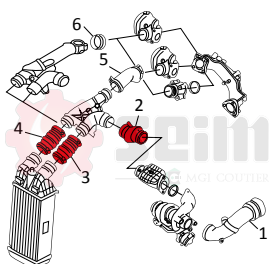

CITROËN C3 PICASSO

MODEL	ENGINE	DATE	INFO	LEGEND	SEIM P/n	OE
1.6 HDI 115cv	DV6C	02-2009->	-	2	981121	0382PJ
1.6 HDI 115cv	DV6C	02-2009->	-	3	981134	0382PK-9801280580
1.6 HDI 115cv	DV6C	02-2009->	-	4	981135	0382GW-9801280680