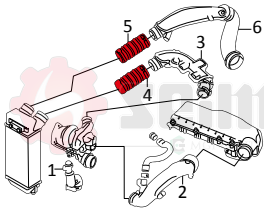

PEUGEOT 208

MODEL	ENGINE	DATE	INFO	LEGEND	SEIM P/n	OE
1.6 THP 156cv	EP6CDT	03-2012->		4	981140	1440N5
1.6 THP 156cv	EP6CDT	03-2012->		5	981141	1440N4
1.6 THP 200cv	EP6CDTX	03-2012->		4	981140	1440N5
1.6 THP 200cv	EP6CDTX	03-2012->		5	981141	1440N4

PEUGEOT 208