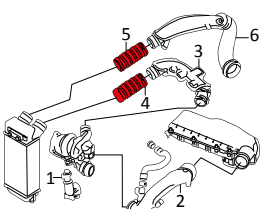

**CITROËN C4 (B7) - DS4**

MODEL	ENGINE	DATE	INFO	LEGEND	SEIM P/n	OE
1.6 THP 156cv	EP6CDT EP6CDT M EP6CDT MD	10-2009->	-	4	981140	1440N5
1.6 THP 156cv	EP6CDT EP6CDT M EP6CDT MD	10-2009->	-	5	981141	1440N4