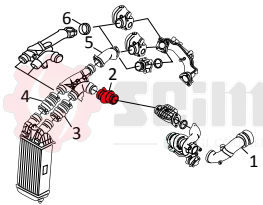

MODEL	ENGINE	DATE	INFO	LEGEND	SEIM P/n	OE
1.6 HDI 115cv	DV6C DV6FC FAP	06-2011->	-	2	981121	0382PJ
1.6 HDI 120cv	DV6FC FAP	06-2011->	-	2	981121	0382PJ