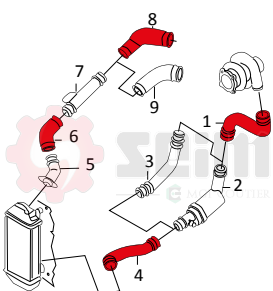

**VOLKSWAGEN JETTA IV  
 (162)**

MODEL	ENGINE	DATE	INFO	LEGEND	SEIM P/n	OE
2.0 TDI 170cv	BMN	2011->	1K-B-000 001 >>	6	981038	3C0145828F

**VOLKSWAGEN LUPO**

MODEL	ENGINE	DATE	INFO	LEGEND	SEIM P/n	OE
1.4 TDI 75cv	AMF	1999-2006	-	1	981015	6X0145828A
1.4 TDI 75cv	AMF	1999-2006	-	4	981593	6X0145832D
1.4 TDI 75cv	AMF	1999-2006	-	6	981646	6X0145832E
1.4 TDI 75cv	AMF	1999-2006	-	8	981594	6X0145838B