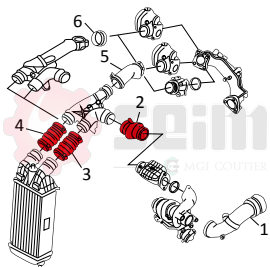

CITROËN DS3

MODEL	ENGINE	DATE	INFO	LEGEND	SEIM P/n	OE
1.6 HDI 92cv	DV6DTED	11-2009->	-	2	981121	0382PJ
1.6 HDI 92cv	DV6DTED	11-2009-> OPR 13208	-	3	981134	0382PK
1.6 HDI 92cv	DV6DTED	OPR 13209->	-	3	981134	9801280580
1.6 HDI 92cv	DV6DTED	11-2009-> OPR 13208	-	4	981135	0382GW
1.6 HDI 92cv	DV6DTED	OPR 13209->	-	4	981135	9801280680
1.6 HDI 115cv	DV6C	11-2009->	-	2	981121	0382PJ
1.6 HDI 115cv	DV6C	11-2009-> OPR 13208	-	3	981134	0382PK
1.6 HDI 115cv	DV6C	OPR 13209->	-	3	981134	9801280580
1.6 HDI 115cv	DV6C	11-2009-> OPR 13208	-	4	981135	0382GW
1.6 HDI 115cv	DV6C	OPR 13209->	-	4	981135	9801280680