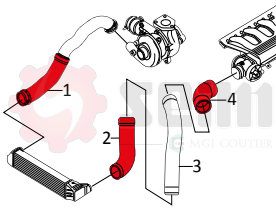

MODEL	ENGINE	DATE	INFO	LEGEND	SEIM P/n	OE
320td	M47N	03-2001->03-2003	-	1	981094	11617786865
320td	M47N	03-2001->03-2003	-	2	981089	11617799394- 11612247324
320td	M47N	03-2001->03-2003	-	4	981095	11617799393