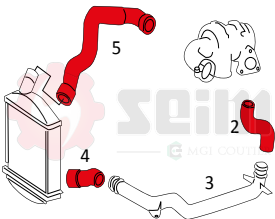

MERCEDES VITO (W638)

MODEL	ENGINE	DATE	INFO	LEGEND	SEIM P/n	OE
108 CDI 82cv	611940	04-1996->10-2003	OM611	2	981429	6385282882
108 CDI 82cv	611940	04-1996->10-2003	OM611	4	981425	6385282982
108 CDI 82cv	611940	04-1996->10-2003	OM611 EURO II EURO III	5	981424	6385281982