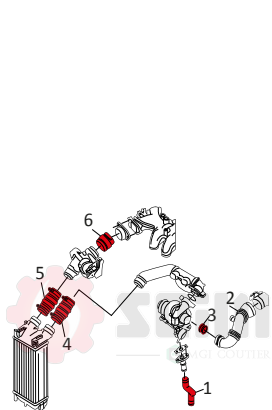

CITROËN C4

MODEL	ENGINE	DATE	INFO	LEGEND	SEIM P/n	OE
1.6 HDI 92cv	DV6ATED4	11-2004->10-2010	-	1	981124	038128
1.6 HDI 92cv	DV6ATED4	11-2004->10-2010	-	3	981125	1434C8
1.6 HDI 92cv	DV6ATED4	11-2004->10-2010	RADIATEUR EAU IMPLANTATION GAUCHE LE-2009 ->11556	4 & 5	981113	0382FN
1.6 HDI 92cv	DV6ATED4	11-2004->10-2010	RADIATEUR EAU IMPLANTATION GAUCHE 11557->...	4	981113	0382LW
1.6 HDI 92cv	DV6ATED4	11-2004->10-2010	RADIATEUR EAU IMPLANTATION GAUCHE 11557->...	5	981113	0382LX
1.6 HDI 92cv	DV6ATED4	11-2004->10-2010	RADIATEUR EAU IMPLANTATION GAUCHE ->11859	6	981114	0382HK
1.6 HDI 92cv	DV6ATED4	11-2004->10-2010	RADIATEUR EAU IMPLANTATION GAUCHE 11860->...	6	981114	0382NY