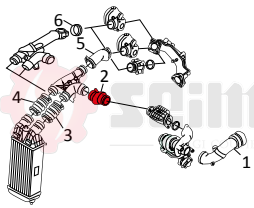

PEUGEOT 308

MODEL	ENGINE	DATE	INFO	LEGEND	SEIM P/n	OE
1.6 HDI 92cv	DV6DTED DV6DTED M	09-2007->12-2014		2	981121	0382PJ