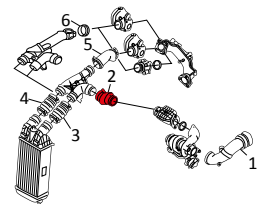

CITROËN C4 PICASSO

MODEL	ENGINE	DATE	INFO	LEGEND	SEIM P/n	OE
1.6 HDI 115cv	DV6C	10-2010->	-	2	981121	0382PJ