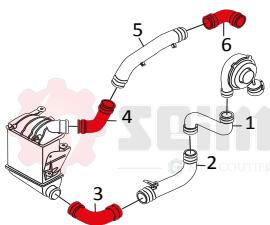

SEAT CORDOBA 2002->

MODEL	ENGINE	DATE	INFO	LEGEND	SEIM P/n	OE
1.9 TDi 100cv	ATD AXR	10-2002->05-2009		3	981599	6Q0145832D
1.9 TDi 100cv	ATD AXR	10-2002->05-2009		4	981600	6Q0145834
1.9 TDi 100cv	ATD	10-2002->05-2009		6	981601	6Q0145838D
1.9 TDi 100cv	BMT	10-2002->05-2009		4	981600	6Q0145834

SEAT EXEO