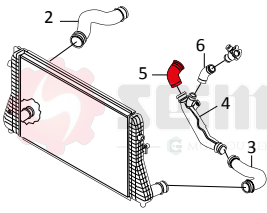

VOLKSWAGEN SCIROCCO

MODEL	ENGINE	DATE	INFO	LEGEND	SEIM P/n	OE
2.0 TSI R 256-265cv	256cv (CDLC), 265cv (CDLA)	07-2008->09-2014	-	5	981014	1K0145838G