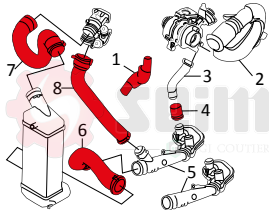

PEUGEOT 407

MODEL	ENGINE	DATE	INFO	LEGEND	SEIM P/n	OE
2.0 HDI 138cv	DW10BTED4 FAP	04-2004->12-2011		1	981138	038125
2.0 HDI 138cv	DW10BTED4 FAP	04-2004->12-2011	SYSTEME INJECTION DELPHI	4	981149	0382GH
2.0 HDI 138cv	DW10BTED4 FAP	04-2004->12-2011	SYSTEME INJECTION DELPHI	6	981144	0382GS
2.0 HDI 138cv	DW10BTED4 FAP	04-2004->12-2011	SYSTEME INJECTION DELPHI	7	981145	0382LA
2.0 HDI 138cv	DW10BTED4 FAP	04-2004->12-2011	BOÎTE AUTO	8	981139	0382AS
2.0 HDI 138cv	DW10BTED4 FAP	04-2004-> OPR 10100	SAUF SYSTEME INJECTION DELPHI	4	981142	0382AW
2.0 HDI 138cv	DW10BTED4 FAP	OPR 10101->12-2011	SAUF SYSTEME INJECTION DELPHI	4	981149	0382GH
2.0 HDI 138cv	DW10BTED4 FAP	04-2004->12-2011	SAUF SYSTEME INJECTION DELPHI	6	981144	0382GS
2.0 HDI 138cv	DW10BTED4 FAP	04-2004->12-2011	SAUF SYSTEME INJECTION DELPHI	7	981145	0382LA
2.0 HDI 138cv	DW10BTED4 FAP	04-2004->12-2011	SAUF SYSTEME INJECTION DELPHI	8	981139	0382AS
2.0 HDI 138cv	DW10BTED4 SANS FAP	04-2004->12-2011		1	981138	038125
2.0 HDI 138cv	DW10BTED4 SANS FAP	04-2004-> OPR 10100	BVM SAUF SYSTEME INJECTION DELPHI	4	981142	0382AW
2.0 HDI 138cv	DW10BTED4 SANS FAP	OPR 10101->12-2011	SAUF SYSTEME INJECTION DELPHI	4	981149	0382GH
2.0 HDI 138cv	DW10BTED4 SANS FAP	04-2004->12-2011		6	981144	0382GS
2.0 HDI 138cv	DW10BTED4 SANS FAP	04-2004->12-2011	SYSTEME INJECTION DELPHI	7	981145	0382LA