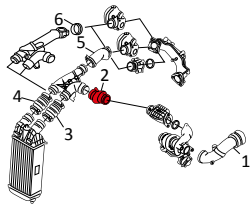

CITROËN C4

MODEL	ENGINE	DATE	INFO	LEGEND	SEIM P/n	OE
1.6 HDI 110cv	DV6C M	11-2004->10-2010	-	2	981121	0382PJ

CITROËN C4