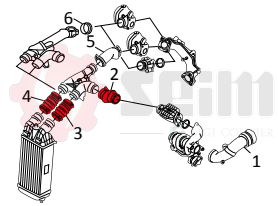

PEUGEOT 2008

MODEL	ENGINE	DATE	INFO	LEGEND	SEIM P/n	OE
1.6 HDI 75-100cv	DV6FE FAP DV6FD FAP	01-2013->		2	981121	0382PJ
1.6 HDI 75-100cv	DV6FE FAP DV6FD FAP	01-2013->		3	981134	9801280580
1.6 HDI 75-100cv	DV6FE FAP DV6FD FAP	01-2013->		4	981135	9801280680
1.6 HDI 92cv	DV6DTED	01-2013->		2	981121	0382PJ
1.6 HDI 92cv	DV6DTED	01-2013->		3	981134	9801280580
1.6 HDI 92cv	DV6DTED	01-2013->		4	981135	9801280680
1.6 HDI 115cv	DV6C	01-2013->		2	981121	0382PJ
1.6 HDI 115cv	DV6C	01-2013->		4	981135	9801280680
1.6 HDI 120cv	DV6FC FAP	01-2013->		2	981121	0382PJ
1.6 HDI 120cv	DV6FC FAP	01-2013->		4	981135	9801280680