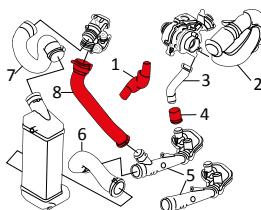

CITROËN C4 PICASSO

MODEL	ENGINE	DATE	INFO	LEGEND	SEIM P/n	OE
2.0 HDI 138cv	DW10BTED4 FAP	10-2006->10-2013	-	1	981138	038125
2.0 HDI 138cv	DW10BTED4 FAP	10-2006-> OPR 11318	BVA 6 RAPPORTS	4	981142	0382AW
2.0 HDI 138cv	DW10BTED4 FAP	10-2006-> OPR 11318	BVA 6 RAPPORTS	8	981139	0382AS
2.0 HDI 138cv	DW10BTED4 FAP	OPR 11319-> OPR 11711	BVA 6 RAPPORTS AVEC CHAUFFAGE COMPL.	1	981138	038125
2.0 HDI 138cv	DW10BTED4 FAP	OPR 11319-> OPR 11711	BVA 6 RAPPORTS AVEC CHAUFFAGE COMPL.	4	981142	0382AW