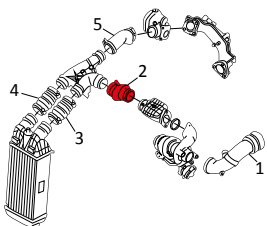

CITROËN DS3

MODEL	ENGINE	DATE	INFO	LEGEND	SEIM P/n	OE
1.4 HDI 68cv	DV4C	11-2009->	AVEC STOP AND START	2	981121	0382PJ