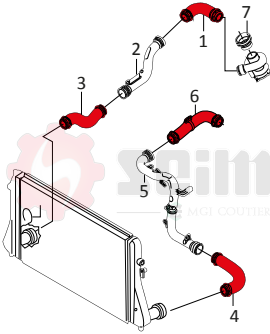

VOLKSWAGEN GOLF V
(SUITE)

MODEL	ENGINE	DATE	INFO	LEGEND	SEIM P/n	OE
2.0 TDI 140cv	BKD,AZV	2004->	1K-4-000 001 >>	1	981027	1K0145790C
2.0 TDI 140cv	BKD,AZV	2004->	1K-4-000 001 >>	3	981029	1K0145832E
2.0 TDI 140cv	BKD,AZV	2004->	1K-4-000 001 >>	4	981030	1K0145834L
2.0 TDI 140cv	BKD	2004->	1K-4-000 001 >>	6	981032	1K0145838D
2.0 TDI 140cv	BKD,AZV	2006->	1K-6-000 001 >>	6	981032	1K0145838D
2.0 TDI 140cv	BKD,AZV	2007->	-	1	981027	1K0145790C
2.0 TDI 140cv	BKD,AZV	2007->	-	3	981029	1K0145832E
2.0 TDI 140cv	BKD,AZV	2007->	-	4	981030	1K0145834L
2.0 TDI 140cv	BKD,AZV	2007->	-	6	981032	1K0145838D
2.0 TDI 140cv	BKD,AZV	2009->	>> 1K-9-200 000	1	981027	1K0145790C
2.0 TDI 140cv	BKD,AZV	2009->	>> 1K-9-200 000	3	981029	1K0145832E
2.0 TDI 140cv	BKD,AZV	2009->	>> 1K-9-200 000	4	981030	1K0145834L
2.0 TDI 140cv	BKD,AZV	2009->	>> 1K-9-200 000	6	981032	1K0145838D
2.0 TDI 140cv	BMM	2004->	1K-4-000 001-> 1K-9-200 000	1	981033	3C0145838D
2.0 TDI 140cv	BMM	2004->	1K-4-000 001-> 1K-6-000 000	3	981034	3C0145834M
2.0 TDI 140cv	BMM	2006->	1K-6-000 001-> 1K-9-200 000	3	981034	3C0145834M
2.0 TDI 140cv	BMM	2007->	FAP	3	981035	3C0145834L
2.0 TDI 140cv	BMM	2004->	1K-4-000 001-> 1K-9-200 000	6	981037	3C0145828K