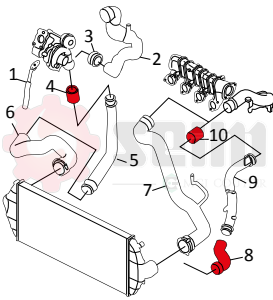

CITROËN JUMPY I & II VU

MODEL	ENGINE	DATE	INFO	LEGEND	SEIM P/n	OE
2.0 HDI 95cv	DW10BTED W4 DW10BTED+	10-1995->12-2006	-	4	981143	0382CR- 1496083080
2.0 HDI 95cv	DW10BTED W4 DW10BTED+	10-1995->12-2006	BVM ML5T	8	981152	0382Q1
2.0 HDI 95cv	DW10BTED W4 DW10BTED+	10-1995->12-2006	-	10	981118	0382P1
2.0 HDI 95-110cv	DW10BTED W3 DW10ATED SANS FAP	10-1995->12-2006	-	4	981143	0382CR- 1496083080
2.0 HDI 95-110cv	DW10BTED W3 DW10ATED SANS FAP	10-1995->12-2006	-	8	981152	0382Q1
2.0 HDI 95-110cv	DW10BTED W3 DW10ATED SANS FAP	10-1995->12-2006	-	10	981153	0382Q4
2.0 HDI 110cv	DW10ATED4 SANS FAP	10-1995->12-2006	-	4	981143	0382CR- 1496083080