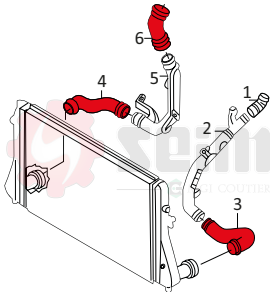

VOLKSWAGEN GOLF V

MODEL	ENGINE	DATE	INFO	LEGEND	SEIM P/n	OE
2.0 TDI 140cv	CBDA,DBDB	2007->	VARIANT	3	981049	1K0145832N
2.0 TDI 140cv	CBDA,DBDB	2007->	VARIANT	4	981046	1K0145834AP- 1K0145834AT
2.0 TDI 140cv	CBDA,DBDB	2007->	VARIANT	4	981050	1K0145834T
2.0 TDI 140cv	CBDA,DBDB	2007->	VARIANT	6	981051	5N0145838