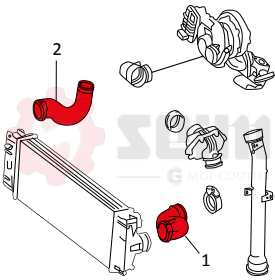

**MERCEDES SPRINTER
(W906)**

MODEL	ENGINE	DATE	INFO	LEGEND	SEIM P/n	OE
218 CDI-318 CDI-518 CDI 184cv	642992	06-2006->	OM 642 DE30LA	1	981417	9065282282- 9065280282
218 CDI-318 CDI-518 CDI 184cv	642992	06-2006->	OM 642 DE30LA	2	981416	9065280382
219 CDI-309 CDI-509 CDI 190cv	642896	31-01-2007->15-02-2007	OM 642 DE30LA	1	981365	9065282582
219 CDI-309 CDI-509 CDI 190cv	642896	31-01-2007->15-02-2007	OM 642 DE30LA	2	981366	9065282682