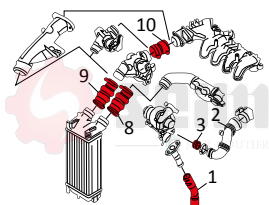

CITROËN C3 PICASSO

MODEL	ENGINE	DATE	INFO	LEGEND	SEIM P/n	OE
1.6 HDI 110cv	DV6TED4 FAP	02-2009->	-	1	981119	038127
1.6 HDI 110cv	DV6TED4 FAP	02-2009->	-	3	981125	1434C8
1.6 HDI 110cv	DV6TED4 FAP	02-2009->	-	8	981134	0382GV
1.6 HDI 110cv	DV6TED4 FAP	02-2009->	-	9	981135	0382GW-9801280680
1.6 HDI 110cv	DV6TED4 FAP	02-2009->	-	10	981114	0382HK