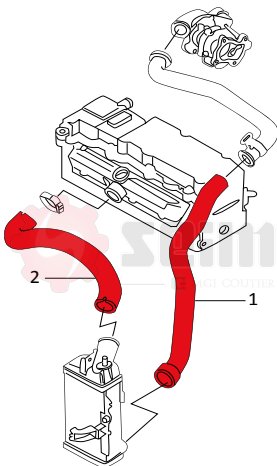

OPEL VECTRA II (B) (J96)

MODEL	ENGINE	DATE	INFO	LEGEND	SEIM P/n	OE
2.0 DTi 100cv	X20D TH(LD1),Y-20DTH(LBS/LD1/LP4)	08-1997->06-2002	EQUIP. CLIM 11139715-> 17067860-> 15-> 1P-> 1L-> 1S->	1	981490	5860759-5860726-24444177-9202970
2.0 DTi 100cv	X20 DTH(LD1),Y-20DTH(LBS/LD1/LP4)	08-1997->06-2002	SANS CLIM 11157376-> 17-> 15-> 1L-> 1P-> 1S->	1	981490	5860759-5860726-24444177-9202970
2.0 DTi 100cv	X2 0DTH(LD1),Y-20DTH(LBS/LD1/LP4)	08-1997->06-2002	SANS COLLIER EQUIP. CLIM MARQUAGE: BC 11139715-> 17067860-> 15-> 1L-> 1P-> 1S->	2	981489	5860757-5860725-24444173-9202969
2.0 DTi 100cv	X20 DTH(LD1),Y-20DTH(LBS/LD1/LP4)	08-1997->06-2002	SANS COLLIER SAUF CLIM MARQUAGE: BC 11157376-> 17067860-> 15-> 15-> 1L-> 1P->	2	981489	5860757-5860725-24444173-9202969
2.2 DTi 125cv	Y22DTR(L50/LRE)	08-1997->06-2002	EQUIP. CLIM 11145128-> 17068431-> 1P-> 15-> 15-> 1L->	1	981490	5860759-5860726-24444177-9202970
2.2 DTi 125cv	Y22DTR(L50/LRE)	08-1997->06-2002	SANS CLIM 17085490-> 1P-> 11-> 15-> 1L-> 1S->	1	981490	5860759-5860726-24444177-9202970