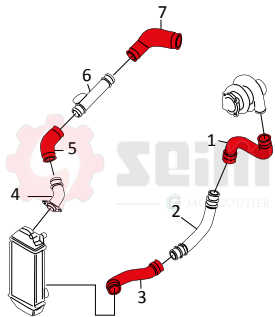

**VOLKSWAGEN POLO LIM**

MODEL	ENGINE	DATE	INFO	LEGEND	SEIM P/n	OE
1.4 TDI 75cv	AMF,BAY	2004->2006	>> 9N-50002 500	1	981602	6Q0145828A
1.4 TDI 75cv	AMF,BAY	2004->2006	>> 9N-50002 500	3	981603	6Q0145832G
1.4 TDI 75cv	AMF,BAY	2004->2006	>> 9N-50002 500	5	981600	6Q0145834
1.4 TDI 75cv	AMF	2004->2006	>> 9N-50002 500	7	981604	6Q0145838K
1.4 TDI 75cv	BAY	2004->2006	>> 9N-50002 500	7	981605	6Q0145838H