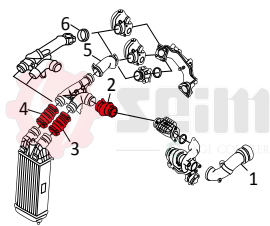

PEUGEOT 207

MODEL	ENGINE	DATE	INFO	LEGEND	SEIM P/n	OE
1.6 HDI 92cv	DV6DTED	04-2006->06-2013		2	981121	0382PJ
1.6 HDI 92cv	DV6DTED	07-2010 ->OPR 13215		3	981134	0382PK
1.6 HDI 92cv	DV6DTED	OPR 13216->06-2013		3	981134	9801280580
1.6 HDI 92cv	DV6DTED	07-2010 ->OPR 13215		4	981135	0382GW
1.6 HDI 92cv	DV6DTED	OPR 13216->06-2013		4	981135	9801280680

PEUGEOT 207