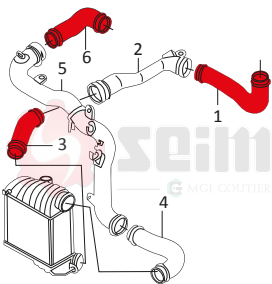

SEAT LEON (1M1)

MODEL	ENGINE	DATE	INFO	LEGEND	SEIM P/n	OE
1.9 TDi 100cv	AXR	04-2000->10-2006		6	981025	1J0145838T
1.9 TDi 130cv	ASZ	04-2000->10-2006	F >> 1M-2-048 700	1	981020	1J0145828R
1.9 TDi 130cv	ASZ	04-2000->10-2006	F 1M-2-048 701>>	1	981023	1J0145822E
1.9 TDi 130cv	ASZ	04-2000->10-2006		6	981024	1J0145838AF
1.9 TDi 150cv	ARL	04-2000->10-2006	F >> 1M-2-048 700	1	981020	1J0145828R
1.9 TDi 150cv	ARL	04-2000->10-2006	F 1M-2-048 701>>	1	981023	1J0145822E
1.9 TDi 150cv	ARL	04-2000->10-2006		3	981607	1J0145834AA