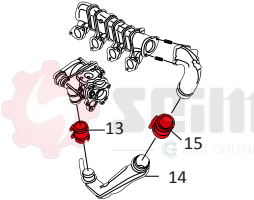

**PEUGEOT PARTNER VU VP
(M59)**

MODEL	ENGINE	DATE	INFO	LEGEND	SEIM P/n	OE
2.0 HDI 90cv	DW10TD	11-2002-> OPR 09820		13	981117	0382AP
2.0 HDI 90cv	DW10TD	11-2002-> OPR 09974		15	981118	0382P1
2.0 HDI 90cv	DW10TD	OPR 09975->05-2012		15	981123	0382FZ