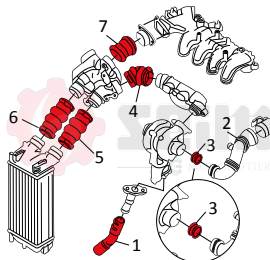

MODEL	ENGINE	DATE	INFO	LEGEND	SEIM P/n	OE
1.6 HDI 90cv	DV6TED4B FAP	04-2001->06-2008		1	981119	038127
1.6 HDI 90cv	DV6TED4B FAP	04-2001->06-2008		3	981125	1434C8
1.6 HDI 90cv	DV6TED4B FAP	04-2001->06-2008		4	981120	0382EN
1.6 HDI 90cv	DV6TED4B FAP	04-2001->OPR 11501		5 & 6	981113	0382FN
1.6 HDI 90cv	DV6TED4B FAP	OPR 11502->06-2008		5	981113	0382LW
1.6 HDI 90cv	DV6TED4B FAP	OPR 11502->06-2008		6	981113	0382LX
1.6 HDI 90cv	DV6TED4B FAP	04-2001->06-2008		7	981114	0382HK-0382NY

PEUGEOT 307 RESTYL