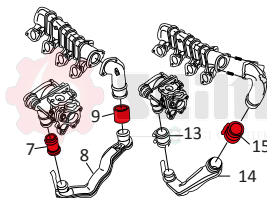

CITROËN XSARA PICASSO

MODEL	ENGINE	DATE	INFO	LEGEND	SEIM P/n	OE
2.0 HDI 90cv	DW10TD	12-1999-> OPR 09820	DEPOL CEE 95	7	981117	0382AP
2.0 HDI 90cv	DW10TD	12-1999-> OPR 09820	DEPOL CEE 95	9	981118	0382P1
2.0 HDI 90cv	DW10TD	12-1999-> OPR 09974	-	15	981118	0382P1
2.0 HDI 90cv	DW10TD	OPR 09975->12-2010	-	15	981123	0382FZ