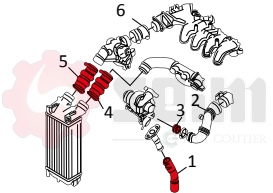

CITROËN JUMPY III

MODEL	ENGINE	DATE	INFO	LEGEND	SEIM P/n	OE
1.6 HDI 90cv	DV6UTED4	01-2007->	-	1	981124	038128
1.6 HDI 90cv	DV6UTED4	01-2007->	-	3	981125	1434C8
1.6 HDI 90cv	DV6UTED4	01-2007-> OPR 11588	LE-2009	4 & 5	981113	0382FN
1.6 HDI 90cv	DV6UTED4	OPR 11589->	-	4	981113	0382LW
1.6 HDI 90cv	DV6UTED4	OPR 11589->	-	5	981113	0382LX