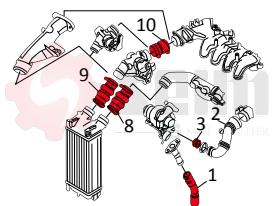

MODEL	ENGINE	DATE	INFO	LEGEND	SEIM P/n	OE
1.6 HDI 110cv	DV6TED4 FAP	11-2004-> OPR 10919	RADIATEUR EAU IMPLANTATION GAUCHE	1	981119	038127
1.6 HDI 110cv	DV6TED4 FAP	11-2004-> OPR 10919	RADIATEUR EAU IMPLANTATION GAUCHE	3	981125	1434C8
1.6 HDI 110cv	DV6TED4 FAP	11-2004-> OPR 10919	RADIATEUR EAU IMPLANTATION GAUCHE	4	981120	0382EN
1.6 HDI 110cv	DV6TED4 FAP	11-2004-> OPR 10919	RADIATEUR EAU IMPLANTATION GAUCHE LE-2009	5 & 6	981113	0382FN
1.6 HDI 110cv	DV6TED4 FAP	11-2004-> OPR 10919	RADIATEUR EAU IMPLANTATION GAUCHE	7	981114	0382NY
1.6 HDI 110cv	DV6TED4 SANS FAP	OPR 11320->10-2010	DEPOL EURO4 ET ANCIENNE GAMME	1	981119	038127
1.6 HDI 110cv	DV6TED4 SANS FAP	OPR 11320->10-2010	DEPOL EURO4 ET ANCIENNE GAMME	3	981125	1434C8
1.6 HDI 110cv	DV6TED4 SANS FAP	OPR 11320->10-2010	DEPOL EURO4 ET ANCIENNE GAMME	4	981120	0382EN
1.6 HDI 110cv	DV6TED4 SANS FAP	OPR 11320-> OPR 11556	DEPOL EURO4 ET ANCIENNE GAMME LE-2009	5 & 6	981113	0382FN
1.6 HDI 110cv	DV6TED4 SANS FAP	OPR 11320-> OPR 11859	DEPOL EURO4 ET ANCIENNE GAMME	7	981114	0382HK
1.6 HDI 110cv	DV6TED4 SANS FAP	OPR 11557->	DEPOL EURO4 ET ANCIENNE GAMME	8	981113	0382LW
1.6 HDI 110cv	DV6TED4 SANS FAP	OPR 11557->	DEPOL EURO4 ET ANCIENNE GAMME	9	981113	0382LX
1.6 HDI 110cv	DV6TED4 SANS FAP	OPR 11860->	DEPOL EURO4 ET ANCIENNE GAMME	10	981114	0382NY
1.6 HDI 110cv	DV6TED4 SANS FAP	11-2004-> OPR 11320	DEPOL EURO4 ET ANIMATION DE GAMME	1	981119	038127
1.6 HDI 110cv	DV6TED4 SANS FAP	11-2004-> OPR 11320	DEPOL EURO4 ET ANIMATION DE GAMME	3	981125	1434C8
1.6 HDI 110cv	DV6TED4 SANS FAP	11-2004-> OPR 11320	DEPOL EURO4 ET ANIMATION DE GAMME	8	981113	0382LW
1.6 HDI 110cv	DV6TED4 SANS FAP	11-2004-> OPR 11320	DEPOL EURO4 ET ANIMATION DE GAMME	9	981113	0382LX
1.6 HDI 110cv	DV6TED4 SANS FAP	OPR 11320-> OPR 11859	DEPOL EURO4 ET ANIMATION DE GAMME	10	981114	0382HK
1.6 HDI 110cv	DV6TED4 SANS FAP	OPR 11860->	DEPOL EURO4 ET ANIMATION DE GAMME	10	981114	0382NY
1.6 HDI 110cv	DV6TED4 SANS FAP	11-2004-> OPR 11319	DEPOL EURO4 ET RADIATEUR EAU IMPLANTATION GAUCHE	1	981119	038127
1.6 HDI 110cv	DV6TED4 SANS FAP	11-2004-> OPR 11320	DEPOL EURO4 ET ANIMATION DE GAMME	3	981125	1434C8
1.6 HDI 110cv	DV6TED4 SANS FAP	11-2004-> OPR 11319	DEPOL EURO4 ET RADIATEUR EAU IMPLANTATION GAUCHE	4	981120	0382EN