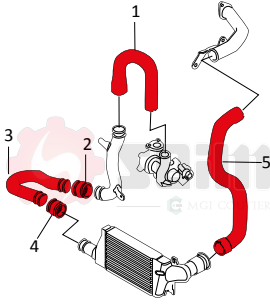

MODEL	ENGINE	DATE	INFO	LEGEND	SEIM P/n	OE
1.7 Di 65-75cv	65cv: Y17DTL(LK8), 75cv: Y17DT(LR6)	10-2000->08-2003		1	981477	1302604- 24406722
1.7 Di 65-75cv	65cv: Y17DTL(LK8), 75cv: Y17DT(LR6)	08-2003->09-2006	->53999999 ->54999999 ->56999999	2	981458	0860460- 24451924
1.7 Di 65-75cv	65cv: Y17DTL(LK8), 75cv: Y17DT(LR6)	10-2000->08-2003	->53999999 ->54999999 ->56999999	3	981475	5860742- 9202288
1.7 Di 65-75cv	65cv: Y17DTL(LK8), 75cv: Y17DT(LR6)	08-2003->09-2006	->53999999 ->54999999 ->56999999	4	981458	0860460- 24451924
1.7 Di 65-75cv	65cv: Y17DTL(LK8), 75cv: Y17DT(LR6)	10-2000->08-2003		5	981476	1302488- 9129148