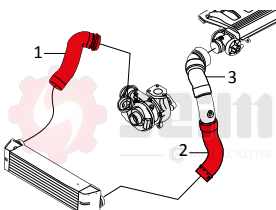

**BMW SERIE 3
(E90/E91/E92/E93)**

MODEL	ENGINE	DATE	INFO	LEGEND	SEIM P/n	OE
318d 122cv	M47N2	03-2005->09-2007	-	1	981096	11617795304
318d 122cv	M47N2	03-2005->09-2007	-	2	981097	11617805437