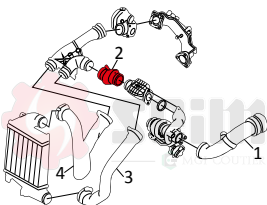

**CITROËN C4 PICASSO II
(B78)**

MODEL	ENGINE	DATE	INFO	LEGEND	SEIM P/n	OE
1.6 HDI 115cv	DV6C	04-2013->	-	2	981121	0382PJ