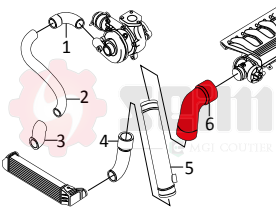

MODEL	ENGINE	DATE	INFO	LEGEND	SEIM P/n	OE
330d-330xd 184cv	M57	05-1998->09-2005	-	6	981092	11617799389