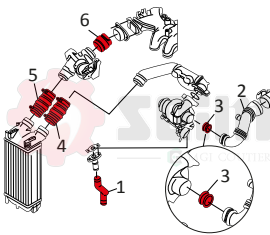

MODEL	ENGINE	DATE	INFO	LEGEND	SEIM P/n	OE
1.6 HDI 92 cv	DV6ATED4	04-2001->06-2008		1	981124	038128
1.6 HDI 92 cv	DV6ATED4	04-2001->06-2008		3	981125	1434C8
1.6 HDI 92 cv	DV6ATED4	04-2001->OPR 11501	RADIATEUR EAU IMPLANTATION GAUCHE	4 & 5	981113	0382FN
1.6 HDI 92 cv	DV6ATED4	OPR 11502->06-2008	RADIATEUR EAU IMPLANTATION GAUCHE	4	981113	0382LW
1.6 HDI 92 cv	DV6ATED4	OPR 11502->06-2008	RADIATEUR EAU IMPLANTATION GAUCHE	5	981113	0382LX
1.6 HDI 92 cv	DV6ATED4	04-2001-> OPR 12000	RADIATEUR EAU IMPLANTATION GAUCHE	6	981114	0382HK-0382NY
1.6 HDI 92 cv	DV6ATED4	OPR 12001->06-2008	RADIATEUR EAU IMPLANTATION GAUCHE	6	981114	0382HK-0382NY