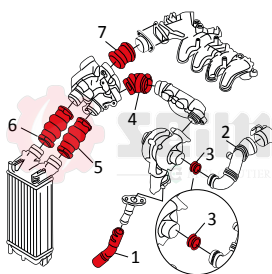

MODEL	ENGINE	DATE	INFO	LEGEND	SEIM P/n	OE
1.6 HDI 110cv	DV6TED4 SANS FAP	04-2001->06-2008		1	981119	038127
1.6 HDI 110cv	DV6TED4 SANS FAP	04-2001->06-2008		3	981125	1434C8
1.6 HDI 110cv	DV6TED4 SANS FAP	04-2001->06-2008	DEPOL EURO 4	4	981120	0382EN
1.6 HDI 110cv	DV6TED4 SANS FAP	04-2001-> OPR 11501	DEPOL EURO 4	5 & 6	981113	0382FN
1.6 HDI 110cv	DV6TED4 SANS FAP	OPR 11502->06-2008	DEPOL EURO 4	5	981113	0382LW
1.6 HDI 110cv	DV6TED4 SANS FAP	OPR 11502->06-2008	DEPOL EURO 4	6	981113	0382LX
1.6 HDI 110cv	DV6TED4 SANS FAP	04-2001->06-2008	DEPOL EURO 4	7	981114	0382HK-0382NY
1.6 HDI 110cv	DV6TED4 SANS FAP	04-2001-> OPR 11501	DEPOL L4 + RADIATEUR EAU IMPLANTATION GAUCHE	8 & 9	981113	0382FN
1.6 HDI 110cv	DV6TED4 SANS FAP	OPR 11502->06-2008	DEPOL L4 + RADIATEUR EAU IMPLANTATION GAUCHE	8	981113	0382LW
1.6 HDI 110cv	DV6TED4 SANS FAP	OPR 11502->06-2008	DEPOL L4 + RADIATEUR EAU IMPLANTATION GAUCHE	9	981113	0382LX
1.6 HDI 110cv	DV6TED4 FAP	04-2001->06-2008		1	981119	038127
1.6 HDI 110cv	DV6TED4 FAP	04-2001->06-2008		3	981125	1434C8
1.6 HDI 110cv	DV6TED4 FAP	04-2001->06-2008	RADIATEUR EAU IMPLANTATION GAUCHE	4	981120	0382EN
1.6 HDI 110cv	DV6TED4 FAP	04-2001-> OPR 11501	RADIATEUR EAU IMPLANTATION GAUCHE	5 & 6	981113	0382FN
1.6 HDI 110cv	DV6TED4 FAP	OPR 11502->06-2008	RADIATEUR EAU IMPLANTATION GAUCHE	5	981113	0382LW
1.6 HDI 110cv	DV6TED4 FAP	OPR 11502->06-2008	RADIATEUR EAU IMPLANTATION GAUCHE	6	981113	0382LX
1.6 HDI 110cv	DV6TED4 FAP	04-2001->06-2008	RADIATEUR EAU IMPLANTATION GAUCHE	7	981114	0382HK-0382NY