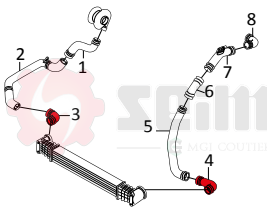

VOLKSWAGEN SHARAN

MODEL	ENGINE	DATE	INFO	LEGEND	SEIM P/n	OE
1.8i-20V TURBO 150cv	AWC	06-2000->09-2010	-	3	981585	7M3145832D
1.8i-20V TURBO 150cv	AWC	06-2000->09-2010	-	4	981586	7M3145828