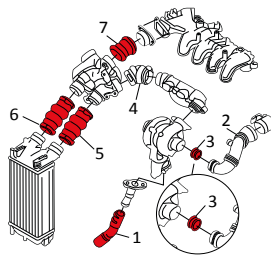

CITROËN C4 (suite)

MODEL	ENGINE	DATE	INFO	LEGEND	SEIM P/n	OE
1.6 HDI 110cv	DV6TED4 SANS FAP	11-2004-> OPR 11319	DEPOL EURO4 ET RADIATEUR EAU IMPLANTATION GAUCHE LE-2009	5 & 6	981113	0382FN
1.6 HDI 110cv	DV6TED4 SANS FAP	11-2004-> OPR 11319	DEPOL EURO4 ET RADIATEUR EAU IMPLANTATION GAUCHE	7	981114	0382NY
1.6 HDI 110cv	DV6TED4 SANS FAP	11-2004-> OPR 11556	DEPOL L4 ET RADIATEUR EAU IMPL. GAUCHE LE-2009	1	981119	038127
1.6 HDI 110cv	DV6TED4 SANS FAP	11-2004-> OPR 11556	DEPOL L4 ET RADIATEUR EAU IMPL. GAUCHE LE-2009	3	981125	1434C8
1.6 HDI 110cv	DV6TED4 SANS FAP	11-2004-> OPR 11556	DEPOL L4 ET RADIATEUR EAU IMPL. GAUCHE LE-2009	8 & 9	981113	0382FN
1.6 HDI 110cv	DV6TED4 SANS FAP	OPR 11557->10-2010	DEPOL L4 ET RADIATEUR EAU IMPL. GAUCHE	8	981113	0382LW
1.6 HDI 110cv	DV6TED4 SANS FAP	OPR 11557->10-2010	DEPOL L4 ET RADIATEUR EAU IMPL. GAUCHE	9	981113	0382LX