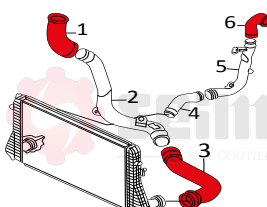

VOLKSWAGEN GOLF VII	MODEL	ENGINE	DATE	INFO	LEGEND	SEIM P/n	OE
	1.4 TSI 160cv	CAVD,CNWA,CTH- D,CTKA	2013->	-	1	981589	1K0145828C
	1.4 TSI 160cv	CAVD,CNWA,CTH- D,CTKA	2013->	-	3	981622	1K0145832F
	1.4 TSI 160cv	CAVD,CNWA,CTH- D,CTKA	2013->	-	6	981590	1K0145838L