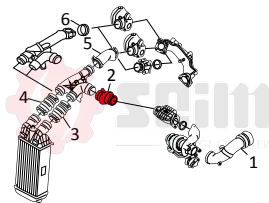

PEUGEOT 508

MODEL	ENGINE	DATE	INFO	LEGEND	SEIM P/n	OE
1.6 HDI 115cv	DV6C	01-2011->		2	981121	0382PJ
1.6 HDI 115-120cv	DV6FC FAP	01-2011->		2	981121	0382PJ