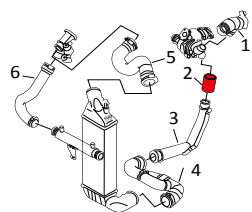

CITROËN C8

MODEL	ENGINE	DATE	INFO	LEGEND	SEIM P/n	OE
2.2 HDI 136cv	DW12TED4	06-2002->	-	2	981143	0382CR-1496083080

CITROËN C-ELYSEE