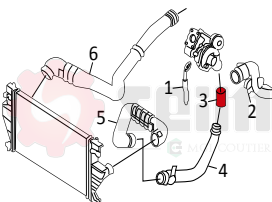

PEUGEOT 307 RESTYL

MODEL	ENGINE	DATE	INFO	LEGEND	SEIM P/n	OE
2.0 HDI 90cv	DW10TD	04-2001->06-2008		15	981123	0382FZ

PEUGEOT 307 RESTYL

MODEL	ENGINE	DATE	INFO	LEGEND	SEIM P/n	OE
2.0 HDI 110cv	DW10ATED SANS FAP	04-2001->06-2008		3	981143	0382CR-1496083080