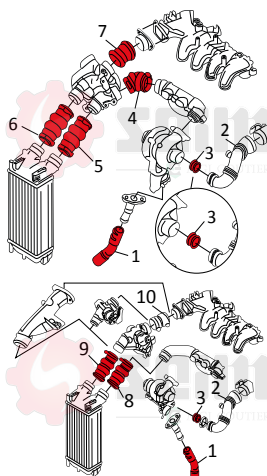

CITROËN XSARA PICASSO

MODEL	ENGINE	DATE	INFO	LEGEND	SEIM P/n	OE
1.6 HDI 110cv	DV6TED4 FAP	12-1999->12-2010	-	1	981119	038127
1.6 HDI 110cv	DV6TED4 FAP	12-1999->12-2010	-	3	981125	1434C8
1.6 HDI 110cv	DV6TED4 FAP	12-1999-> OPR 11864	-	4	981122	0382EY
1.6 HDI 110cv	DV6TED4 SANS FAP	12-1999->12-2010	-	3	981125	1434C8
1.6 HDI 110cv	DV6TED4 FAP	OPR 11865->12-2010	-	4	981122	0382NZ
1.6 HDI 110cv	DV6TED4 FAP	12-1999-> OPR 11983	-	5 & 6	981131	0382GK
1.6 HDI 110cv	DV6TED4 FAP	OPR 11984->12-2010	-	5	981131	0382PN
1.6 HDI 110cv	DV6TED4 FAP	OPR 11984->12-2010	-	6	981131	0382PP
1.6 HDI 110cv	DV6TED4 FAP	12-1999-> OPR 11864	-	7	981122	0382EY
1.6 HDI 110cv	DV6TED4 FAP	OPR 11865->12-2010	-	7	981122	0382NZ
1.6 HDI 110cv	DV6TED4 SANS FAP	12-1999->12-2010	-	1	981119	038127
1.6 HDI 110cv	DV6TED4 SANS FAP	12-1999->12-2010	-	8 & 9	981131	0382GK