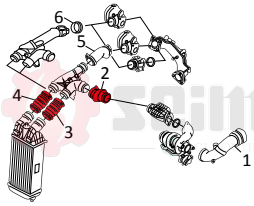

**PEUGEOT PARTNER VU VP
(M59)**

MODEL	ENGINE	DATE	INFO	LEGEND	SEIM P/n	OE
1.6 HDI 90cv	DV6DTED M	11-2002->05-2012		2	981121	0382PJ
1.6 HDI 90cv	DV6DTED M	11-2002->05-2012		3	981131	0382PP
1.6 HDI 90cv	DV6DTED M	11-2002->05-2012		4	981131	0382PN