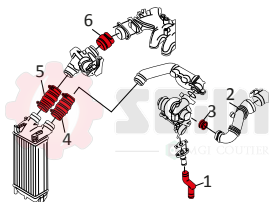

CITROËN C3 PICASSO

MODEL	ENGINE	DATE	INFO	LEGEND	SEIM P/n	OE
1.6 HDI 92cv	DV6ATED4	02-2009->	-	1	981124	038128
1.6 HDI 92cv	DV6ATED4	02-2009->	-	3	981125	1434C8
1.6 HDI 92cv	DV6ATED4	02-2009->	-	4	981134	0382GV
1.6 HDI 92cv	DV6ATED4	02-2009->	-	5	981135	0382GW
1.6 HDI 92cv	DV6ATED4	02-2009-> OPR 11857	-	6	981114	0382HK
1.6 HDI 92cv	DV6ATED4	OPR 11858->	-	6	981114	0382NY