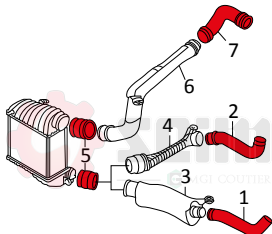

SEAT LEON (1M1)

MODEL	ENGINE	DATE	INFO	LEGEND	SEIM P/n	OE
1.9 TDi 90-110cv	90cv (ALH) 110cv (AHF)	04-2000->10-2006	F >> 1M-Y-026 000*	1	981018	1J0145828H
1.9 TDi 90-110cv	90cv (AGR,ALH) 110cv (AHF,ASV)	04-2000->10-2006	F 1M-Y-026 001>>*	2	981019	1J0145828T
1.9 TDi 90-110cv	90cv (AGR,ALH) 110cv (AHF,ASV)	04-2000->10-2006		5	981021	1J0145834A
1.9 TDi 90-110cv	90cv (AGR,ALH) 110cv (AHF,ASV)	04-2000->10-2006		5	981021	1J0145834A
1.9 TDi 90-110cv	90cv (AGR,ALH) 110cv (AHF,ASV)	04-2000->10-2006		7	981022	1J0145838B