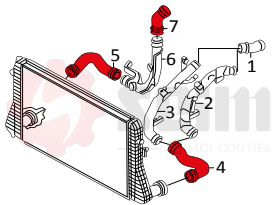

**VOLKSWAGEN JETTA III
(1K2)**

MODEL	ENGINE	DATE	INFO	LEGEND	SEIM P/n	OE
2.0 TDI 110cv	CLCA	2009->12-2010	-	4	981045	1K0145832AC
2.0 TDI 110cv	CLCA	2009->12-2010	-	5	981046	1K0145834AP- 1K0145834AT
2.0 TDI 110cv	CLCA	2009->12-2010	-	7	981047	1K0145838AH

**VOLKSWAGEN JETTA III
(1K2)**