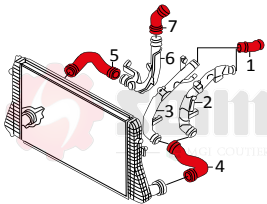

VOLKSWAGEN GOLF VII

MODEL	ENGINE	DATE	INFO	LEGEND	SEIM P/n	OE
1.6 TDI 90-105cv	90cv (CAYB), 105cv (CAYC)	2013->	-	4	981045	1K0145832AC
1.6 TDI 90-105cv	90cv (CAYB), 105cv (CAYC)	2013->	-	5	981046	1K0145834AP-1K0145834AT
1.6 TDI 90-105cv	90cv (CAYB), 105cv (CAYC)	2013->	-	7	981047	1K0145838AH
2.0 TDI 110-140cv	110cv (CLCA), 140cv (CFHC), CFHB	01.08.2011->	VARIANT	4	981045	1K0145832AC
2.0 TDI 110-140cv	110cv (CLCA), 140cv (CFHC), CFHB	2013->	VARIANT	5	981046	1K0145834AP-1K0145834AT
2.0 TDI 110-140cv	110cv (CLCA), 140cv (CFHC), CFHB	2013->	VARIANT	7	981047	1K0145838AH
2.0 TDI 110-136-140-170cv	110cv (CLCA), 136cv (CFFA), 140cv (CFFB), 170cv (CFGB)	2013->	-	4	981045	1K0145832AC
2.0 TDI 110-136-140-170cv	110cv (CLCA), 136cv (CFFA), 140cv (CFFB), 170cv (CFGB)	2013->	-	5	981046	1K0145834AP-1K0145834AT
2.0 TDI 110-136-140-170cv	110cv (CLCA), 136cv (CFFA), 140cv (CFFB), 170cv (CFGB)	2013->	-	7	981047	1K0145838AH
2.0 TDI 136-140cv	136cv (CBDA), 140cv (CBDB)	2013->	VARIANT	4	981049	1K0145832N
2.0 TDI 136-140cv	136cv (CBDA), 140cv (CBDB)	2013->	VARIANT	5	981046	1K0145834AP-1K0145834AT
2.0 TDI 136-140cv	136cv (CBDA), 140cv (CBDB)	2013->	VARIANT	7	981051	5N0145838
2.0 TDI 140cv	CJAA	2013->	-	1	981048	1K0145828S
2.0 TDI 140cv	CJAA	2013->	-	5	981620	1K0145834AC
2.0 TDI 140cv	CJAA	2013->	-	7	981621	1K0145838AA