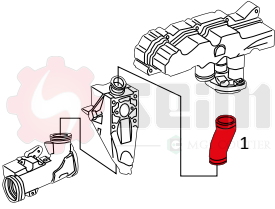

**MERCEDES SPRINTER
(W906)**

MODEL	ENGINE	DATE	INFO	LEGEND	SEIM P/n	OE
213 CDI-313 CDI-513 CDI 129cv	646986	06-2006->	OM 646 DE22LA	1	981418	6460980083