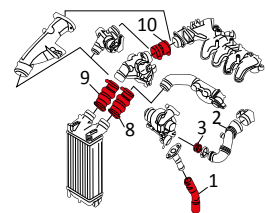

MODEL	ENGINE	DATE	INFO	LEGEND	SEIM P/n	OE
1.6 HDI 110cv	DV6TED4 FAP	11-2004->10-2010	-	1	981119	038127
1.6 HDI 110cv	DV6TED4 FAP	11-2004->10-2010	-	3	981125	1434C8
1.6 HDI 110cv	DV6TED4 FAP	11-2004->10-2010	DAM 1110977->1163777 ou DAM 1092088->1155688	4	981120	0382EN
1.6 HDI 110cv	DV6TED4 FAP	11-2004->10-2010	DAM 1110977->1163777 ou DAM 1092088->1155688 LE-2009	5 & 6	981113	0382FN
1.6 HDI 110cv	DV6TED4 FAP	11-2004->10-2010	DAM 1110977->1163777 ou DAM 1092088->1155688	7	981114	0382NY
1.6 HDI 110cv	DV6TED4 FAP	11-2004->10-2010	DAM1155788->... Ou DAM1163877->...	8	981113	0382LW
1.6 HDI 110cv	DV6TED4 FAP	11-2004->10-2010	DAM1155788->... Ou DAM1163877->...	9	981113	0382LX
1.6 HDI 110cv	DV6TED4 FAP	11-2004->10-2010	DAM1155788->... DAM1163877->... ->DAM1185988 OU ->1200077 RP0382NY	10	981114	0382HK
1.6 HDI 110cv	DV6TED4 FAP	11-2004->10-2010	DAM1155788->... DAM1163877->... ->DAM1200177 OU ->1186088	10	981114	0382NY