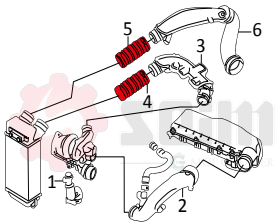

PEUGEOT 3008

MODEL	ENGINE	DATE	INFO	LEGEND	SEIM P/n	OE
1.6 THP 156cv	EP6DT	OPR 11781->		4	981140	1440N5
1.6 THP 156cv	EP6DT	OPR 11781->		5	981141	1440N4
1.6 THP 156-163cv	EP6CDT EP6CDTM EP6CDTMD	04-2009-> OPR 13033		4	981140	1440N5
1.6 THP 156-163cv	EP6CDT EP6CDTM EP6CDTMD	04-2009-> OPR 13033		5	981141	1440N4