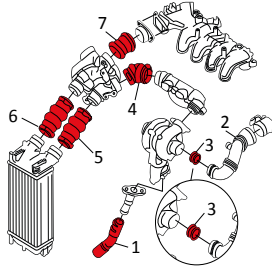

**CITROËN C4 PICASSO
(SUITE)**

MODEL	ENGINE	DATE	INFO	LEGEND	SEIM P/n	OE
1.6 HDI 110cv	DV6TED4 FAP	OPR 11466->	AVEC CHAUFFAGE COMPLEMENTAIRE	4	981120	0382EN
1.6 HDI 110cv	DV6TED4 FAP	OPR 11466->	AVEC CHAUFFAGE COMPLEMENTAIRE	5	981113	0382LW
1.6 HDI 110cv	DV6TED4 FAP	OPR 11466->	AVEC CHAUFFAGE COMPLEMENTAIRE	6	981113	0382LX
1.6 HDI 110cv	DV6TED4 FAP	OPR 11466-> 11873	AVEC CHAUFFAGE COMPLEMENTAIRE	7	981114	0382HK
1.6 HDI 110cv	DV6TED4 FAP	OPR 11874->	AVEC CHAUFFAGE COMPLEMENTAIRE	7	981114	0382NY
1.6 HDI 110cv	DV6TED4 FAP	01-2007->10-2013	SANS CHAUFFAGE COMPLEMENTAIRE	1	981119	038127
1.6 HDI 110cv	DV6TED4 FAP	01-2007->10-2013	SANS CHAUFFAGE COMPLEMENTAIRE	3	981125	1434C8
1.6 HDI 110cv	DV6TED4 FAP	OPR 11466->	SANS CHAUFFAGE COMPLEMENTAIRE	8	981113	0382LW
1.6 HDI 110cv	DV6TED4 FAP	OPR 11466->	SANS CHAUFFAGE COMPLEMENTAIRE	9	981113	0382LX
1.6 HDI 110cv	DV6TED4 FAP	OPR 11466-> OPR 11873	SANS CHAUFFAGE COMPLEMENTAIRE	10	981114	0382HK
1.6 HDI 110cv	DV6TED4 FAP	OPR 11874->	SANS CHAUFFAGE COMPLEMENTAIRE	10	981114	0382NY
1.6 HDI 110cv	DV6TED4 SANS FAP	10-2006->10-2013	-	1	981119	038127
1.6 HDI 110cv	DV6TED4 SANS FAP	10-2006->10-2013	-	3	981125	1434C8
1.6 HDI 110cv	DV6TED4 SANS FAP	10-2006-> OPR 11437	LE-2009	8 & 9	981113	0382FN
1.6 HDI 110cv	DV6TED4 SANS FAP	OPR 11438->	-	8	981113	0382LW
1.6 HDI 110cv	DV6TED4 SANS FAP	OPR 11438->	-	9	981113	0382LX