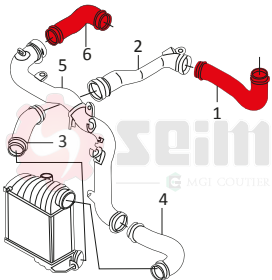

SKODA OCTAVIA (1U2)

MODEL	ENGINE	DATE	INFO	LEGEND	SEIM P/n	OE
1.9 TDI 130cv	ASZ	10-2000->06-2004	-	1	981023	1J0145822E
1.9 TDI 130cv	ASZ	10-2000->06-2004	-	6	981024	1J0145838AF