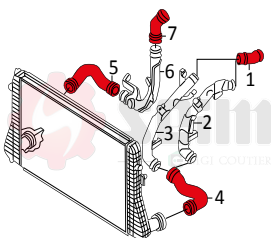

**VOLKSWAGEN JETTA III
(1K2)**

MODEL	ENGINE	DATE	INFO	LEGEND	SEIM P/n	OE
2.0 TDI 170cv	170cv (CEGA)	01.06.2010->12-2010	-	1	981048	1K0145828S
2.0 TDI 170cv	170cv (CEGA)	2009->12-2010	-	4	981049	1K0145832N
2.0 TDI 170cv	170cv (CEGA)	2009->12-2010	-	5	981050	1K0145834T
2.0 TDI 170cv	170cv (CEGA)	2009->12-2010	-	5	981046	1K0145834AP- 1K0145834AT
2.0 TDI 170cv	170cv (CEGA)	2009->12-2010	-	7	981051	5N0145838