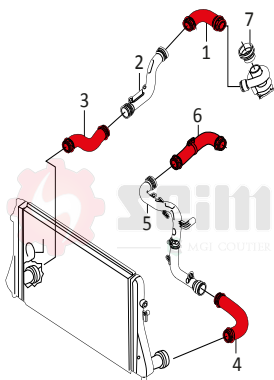

MODEL	ENGINE	DATE	INFO	LEGEND	SEIM P/n	OE
2.0 TDI 136-140cv	136cv (AZV), 140cv (BKD)	2006-2008	-	1	981027	1K0145790C
2.0 TDI 136-140cv	136cv (AZV), 140cv (BKD)	2006-2008	-	3	981029	1K0145832E
2.0 TDI 136-140cv	105cv (BKC), 136cv (AZV,BXE), 140cv (BKD)	2006-2008	-	4	981030	1K0145834L
2.0 TDI 136-140cv	136cv (AZV), 140cv (BKD)	2006-2008	-	6	981032	1K0145838D
2.0 TDI 140cv	BMM	2006-2008	-	1	981033	3C0145838D
2.0 TDI 140cv	BMM	2006-2008	-	3	981034	3C0145834M
2.0 TDI 140cv	BMM	2006-2008	-	3	981035	3C0145834L
2.0 TDI 140cv	BMM	2006-2008	-	6	981592	3C0145828E

**VOLKSWAGEN JETTA III
(1K2)**