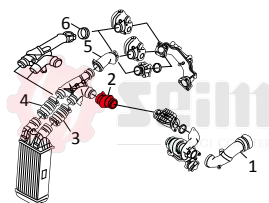

CITROËN BERLINGO (B9)

MODEL	ENGINE	DATE	INFO	LEGEND	SEIM P/n	OE
1.6 HDI 115cv	DV6C	05-2012->	-	2	981121	0382PJ