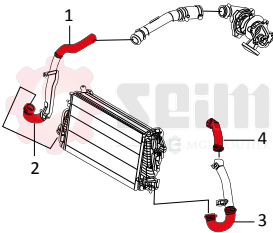

MODEL	ENGINE	DATE	INFO	LEGEND	SEIM P/n	OE
2.2 DTi 117-125cv	Y22DTR(L50/LRE)	07-2004->09-2005	EQUIP. CLIM BV MANUELLE SANS COLLIER	1	981494	5860812-5860773-55352162-9178636
2.2 DTi 117-125cv	Y22DTR(L50/LRE)	07-2004->09-2005	EQUIP. CLIM BV MANUELLE SANS COLLIER	2	981495	5860812-5860773-55352162-9178636
2.2 DTi 117-125cv	Y22DTR(L50/LRE)	07-2004->09-2005	EQUIP. CLIM BV MANUELLE AVEC COLLIER	1	981498	5860921-24415006-55352542-93185363
2.2 DTi 117-125cv	Y22DTR(L50/LRE)	07-2004->09-2005	EQUIP. CLIM BV MANUELLE AVEC COLLIER	2	981499	5860921-93185363
2.2 DTi 125cv	Y22DTR(L50/LRE)	07-2004->09-2005	BV AUTOMATIQUE SANS COLLIER	1	981494	5860812-5860773-55352162-9178636
2.2 DTi 125cv	Y22DTR(L50/LRE)	07-2004->09-2005	BV AUTOMATIQUE SANS COLLIER	2	981495	5860812-5860773-55352162-9178636
2.2 DTi 125cv	Y22DTR(L50/LRE)	07-2004->09-2005	BV AUTOMATIQUE AVEC COLLIER	1	981498	5860921-24415006-55352542-93185363
2.2 DTi 117-125cv	Y22DTR(L50/LRE)	07-2004->09-2005	BV AUTOMATIQUE AVEC COLLIER	2	981499	5860921-93185363
2.2 DTi 117-125cv	Y22DTR(L50/LRE)	07-2004->09-2005	EQUIP. CLIM BV MANUELLE	3	981496	5835820-9178635
2.2 DTi 117-125cv	Y22DTR(L50/LRE)	07-2004->09-2005	EQUIP. CLIM BV MANUELLE	4	981497	5835820-9178635
2.2 DTi 125cv	Y22DTR(L50/LRE)	07-2004->09-2005	BV AUTOMATIQUE	3	981496	5835820-9178635
2.2 DTi 125cv	Y22DTR(L50/LRE)	07-2004->09-2005	BV AUTOMATIQUE	4	981497	5835820-9178635