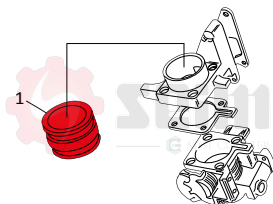

OPEL TIGRA I (A) (S93)

MODEL	ENGINE	DATE	INFO	LEGEND	SEIM P/n	OE
1.4 82-86-90cv	82cv: C14SE(L48)	09-1994->09-2000		1	981461	0838276-90470097
1.6 100-106	C16SEL(L91), X16XE(L91)	09-1994->09-2000		1	981461	0838276-90470097