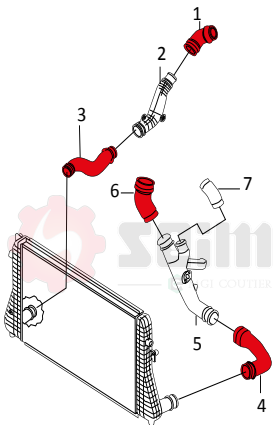

**VOLKSWAGEN JETTA III
(1K2)**

MODEL	ENGINE	DATE	INFO	LEGEND	SEIM P/n	OE
2.0 TFSI 200cv	CAWB, CCTA	09-2005->12-2010	-	1	981040	1K0145828F
2.0 TFSI 200cv	CAWB, CCTA	09-2005->12-2010	-	3	981041	1K0145832J
2.0 TFSI 200cv	CAWB, CCTA	09-2005->12-2010	-	4	981042	1K0145834AM
2.0 TFSI 200cv	CAWB, CCTA	03.11.2009->12-2010	-	6	981044	1K0145838AG

**VOLKSWAGEN JETTA III
(1K2)**