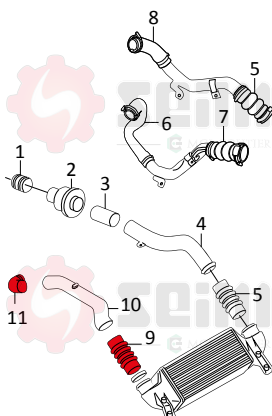

FORD TRANSIT CONNECT (TC7) (SUITE)

MODEL	ENGINE	DATE	INFO	LEGEND	SEIM P/n	OE
1.8 TDCI 75-90-110cv	75cv (P7PB) 90cv (P9PC) 110cv (RWPC-RWPD)	07/09/2009->12/2013		9	981292	5050745
1.8 TDDI 75-90cv	75cv (R2PA-BHPA / DURATORQ) 90cv (R3PA-HCPA / DURATORQ)	01-2003->14/08/2006		11	981294	1349832-2 T1Q6K683CE
1.8 TDDI 75-90cv		14/08/2006->04-2009		11	981291	5205882-7 T166K683BE
1.8 TDCI 75-90-110cv	75cv (P7PB) 90cv (P9PC) 110cv (RWPC-RWPD)	14/08/2006->04-2009		11	981291	5050743