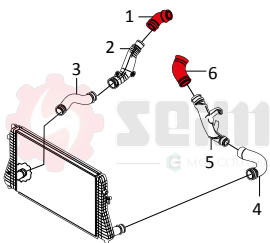

**VOLKSWAGEN JETTA IV  
(162)**

MODEL	ENGINE	DATE	INFO	LEGEND	SEIM P/n	OE
1.6 TDI 105cv	CAYC	2011->2013	16-B-000 001 >>	4	981045	1K0145832AC
1.6 TDI 105cv	CAYC	2011->2013	16-B-000 001 >>	5	981046	1K0145834AP- 1K0145834AT
1.6 TDI 105cv	CAYC	2011->2013	16-B-000 001 >>	7	981047	1K0145838AH