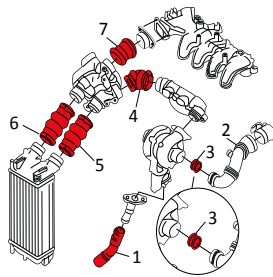

MODEL	ENGINE	DATE	INFO	LEGEND	SEIM P/n	OE
1.6 HDI 110cv	DV6TED4 FAP	11-2004->10-2010	-	1	981119	038127
1.6 HDI 110cv	DV6TED4 FAP	11-2004->10-2010	-	3	981125	1434C8
1.6 HDI 110cv	DV6TED4 FAP	11-2004->10-2010	DAM 1110977->1163777 ou DAM 1092088->1155688	4	981120	0382EN
1.6 HDI 110cv	DV6TED4 FAP	11-2004->10-2010	DAM 1110977->1163777 ou DAM 1092088->1155688 LE-2009	5 & 6	981113	0382FN
1.6 HDI 110cv	DV6TED4 FAP	11-2004->10-2010	DAM 1110977->1163777 ou DAM 1092088->1155688	7	981114	0382NY
1.6 HDI 110cv	DV6TED4 FAP	11-2004->10-2010	DAM1155788->... Ou DAM1163877->...	8	981113	0382LW
1.6 HDI 110cv	DV6TED4 FAP	11-2004->10-2010	DAM1155788->... Ou DAM1163877->...	9	981113	0382LX
1.6 HDI 110cv	DV6TED4 FAP	11-2004->10-2010	DAM1155788->... DAM1163877->... ->DAM1185988 OU ->1200077 RP0382NY	10	981114	0382HK
1.6 HDI 110cv	DV6TED4 FAP	11-2004->10-2010	DAM1155788->... DAM1163877->... ->DAM1200177 OU ->1186088	10	981114	0382NY