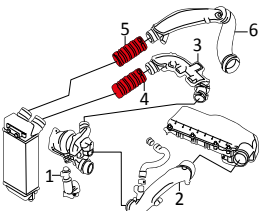

CITROËN DS3

MODEL	ENGINE	DATE	INFO	LEGEND	SEIM P/n	OE
1.6 THP 156cv	EP6CDT EP6CDT M EP6DT	11-2009->	-	4	981140	1440N5
1.6 THP 156cv	EP6CDT EP6CDT M EP6DT	11-2009->	-	5	981141	1440N4
1.6 THP 175cv	EP6DTS	11-2009->	-	4	981140	1440N5
1.6 THP 175cv	EP6DTS	11-2009->	-	5	981141	1440N4