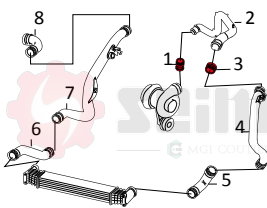

VOLKSWAGEN SHARAN

MODEL	ENGINE	DATE	INFO	LEGEND	SEIM P/n	OE
1.9 TDI 110cv	AFN, AVG	10-1995->06-2000	-	1	981583	1H0145972
1.9 TDI 90-110cv	90cv (1Z,AHU), 110cv (AFN), AVG	10-1995->06-2000	-	3	981059	1H0145834E