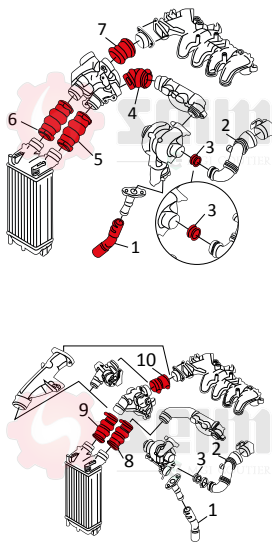

PEUGEOT 308

MODEL	ENGINE	DATE	INFO	LEGEND	SEIM P/n	OE
1.6 HDI 92cv	DV6DTED DV6DTED M	09-2007->12-2014		2	981121	0382PJ

PEUGEOT 308

MODEL	ENGINE	DATE	INFO	LEGEND	SEIM P/n	OE
1.6 HDI 110cv	DV6TED4 FAP ET SANS FAP	09-2007->12-2014		1	981119	038127
1.6 HDI 110cv	DV6TED4 FAP ET SANS FAP	09-2007->12-2014		3	981125	1434C8
1.6 HDI 110cv	DV6TED4 FAP ET SANS FAP	09-2007->12-2014		4	981120	0382EN
1.6 HDI 110cv	DV6TED4 FAP ET SANS FAP	09-2007->12-2014		5 & 6	981113	0382FN
1.6 HDI 110cv	DV6TED4 FAP ET SANS FAP	09-2007-> OPR 11859		7	981114	0382HK- 0382NY
1.6 HDI 110cv	DV6TED4 FAP ET SANS FAP	OPR 11860->12-2014		7	981114	0382HK- 0382NY
1.6 HDI 110cv	DV6TED4 FAP ET SANS FAP	09-2007->12-2014	DEPOL L4 & 2EME FENETRE 2008	8	981113	0382LW
1.6 HDI 110cv	DV6TED4 FAP ET SANS FAP	09-2007->12-2014	DEPOL L4 & 2EME FENETRE 2008	9	981113	0382LX
1.6 HDI 110cv	DV6TED4 FAP ET SANS FAP	09-2007->12-2014		10	981114	0382HK- 0382NY