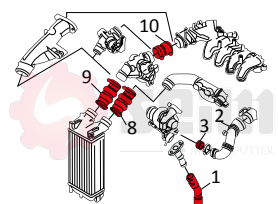

PEUGEOT 3008

MODEL	ENGINE	DATE	INFO	LEGEND	SEIM P/n	OE
1.6 HDI 110cv	DV6TED4 FAP	04-2009->		1	981119	038127
1.6 HDI 110cv	DV6TED4 FAP	04-2009->		3	981125	1434C8
1.6 HDI 110cv	DV6TED4 FAP	04-2009->		8	981113	0382LW
1.6 HDI 110cv	DV6TED4 FAP	04-2009->		9	981113	0382LX
1.6 HDI 110cv	DV6TED4 FAP	04-2009->		10	981114	0382HK-0382NY