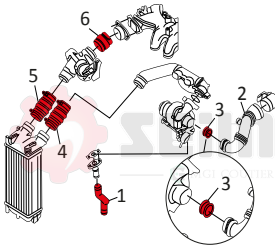

**PEUGEOT PARTNER VU VP
(M59)**

MODEL	ENGINE	DATE	INFO	LEGEND	SEIM P/n	OE
1.6 HDI 92cv	DV6ATED4 DV6BTED4	11-2002->05-2012		1	981124	038128
1.6 HDI 92cv	DV6ATED4 DV6BTED4	11-2002->05-2012		3	981125	1434C8
1.6 HDI 92cv	DV6ATED4 DV6BTED4	11-2002->OPR 11983		4 & 5	981131	0382GK
1.6 HDI 92cv	DV6ATED4 DV6BTED4	OPR 11984->05-2012		4	981131	0382PN
1.6 HDI 92cv	DV6ATED4 DV6BTED4	OPR 11984->05-2012		5	981131	0382PP
1.6 HDI 92cv	DV6ATED4 DV6BTED4	11-2002->05-2012		6	981122	0382EY- 0382NZ