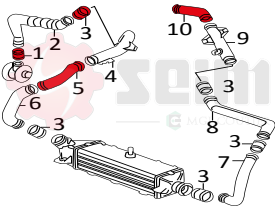

**VOLKSWAGEN POLO
CLASSIC VARIANT**

MODEL	ENGINE	DATE	INFO	LEGEND	SEIM P/n	OE
1.9 TDI 110cv	AFN	03-1996->12-2001	>> 6K-Y-502 794	1	981583	1H0145972
1.9 TDI 90-110cv	90cv (AHU,ALE), 110cv (AFN), 1Z	03-1996->12-2001	>> 6K-Y-502 794	3	981059	1H0145834E
1.9 TDI 90-110cv	90cv (AHU,ALE), 110cv (AFN), 1Z	03-1996->12-2001	>> 6K-Y-502 794	5	981623	6K0145834
1.9 TDI 90cv	90cv (AHU,ALE), 1Z	03-1996->12-2001	>> 6K-Y-502 794	10	981608	1H0145838G