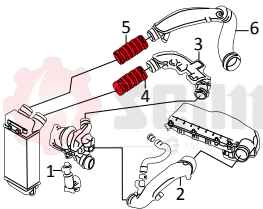

CITROËN DS5

MODEL	ENGINE	DATE	INFO	LEGEND	SEIM P/n	OE
1.6 THP 156cv	EP6CDT EP6CDT M EP6CDT MD	06-2011->	-	4	981140	1440N5
1.6 THP 156cv	EP6CDT EP6CDT M EP6CDT MD	06-2011->	-	5	981141	1440N4

CITROËN DS5