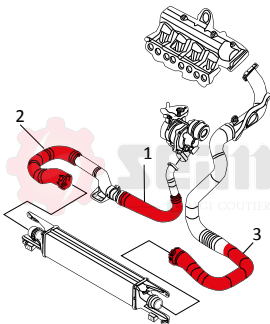

MODEL	ENGINE	DATE	INFO	LEGEND	SEIM P/n	OE
1.3 CDTi 90ch	Z13DTH[L4I]	09-2006->	MARQUAGE : SE2	1	981483	5860547- 55559258
1.3 CDTi 90ch	Z13DTH(L4I)	09-2006->	MARQUAGE : SE2	2	981482	5860547- 55559258
1.3 CDTi 90ch	Z13DTH(L4I)	09-2006->		3	981481	5860548- 5860032- 55559259