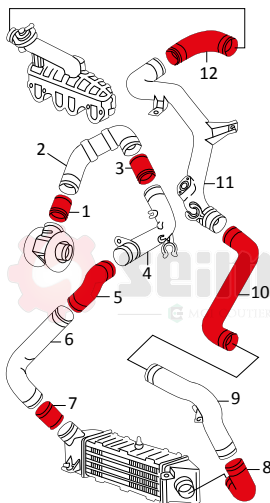

SEAT CORDOBA

MODEL	ENGINE	DATE	INFO	LEGEND	SEIM P/n	OE
1.9 TDi 90-110cv	90cv (ALH,AGR) 110cv (ASV)	11-1997->09-1999		1	981583	1H0145972
1.9 TDi 90-110cv	90cv (ALH,AGR) 110cv (ASV)	11-1997->09-1999		3	981059	1H0145834E
1.9 TDi 90-110cv	90cv (ALH,AGR) 110cv (ASV)	11-1997->09-1999		5	981596	6K0145834C
1.9 TDi 90-110cv	90cv (ALH,AGR) 110cv (ASV)	11-1997->09-1999		7	981021	1J0145834A
1.9 TDi 90-110cv	90cv (ALH,AGR) 110cv (ASV)	11-1997->09-1999		8	981597	6K0145832C
1.9 TDi 90-110cv	90cv (ALH,AGR) 110cv (ASV)	11-1997->09-1999		10	981598	6K0145832E
1.9 TDi 90-110cv	90cv (ALH,AGR) 110cv (ASV)	11-1997->09-1999		12	981595	6K0145838B