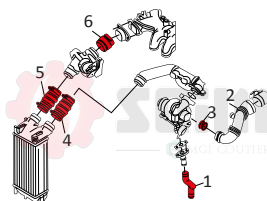

CITROËN XSARA PICASSO

MODEL	ENGINE	DATE	INFO	LEGEND	SEIM P/n	OE
1.6 HDI 92cv	DV6ATED4	12-1999->12-2010	-	1	981124	038128
1.6 HDI 92cv	DV6ATED4	12-1999->12-2010	-	3	981125	1434C8
1.6 HDI 92cv	DV6ATED4	12-1999-> OPR 11983	-	4 & 5	981131	0382GK
1.6 HDI 92cv	DV6ATED4	OPR 11984->12-2010	-	4	981131	0382PN
1.6 HDI 92cv	DV6ATED4	OPR 11984->12-2010	-	5	981131	0382PP
1.6 HDI 92cv	DV6ATED4	12-1999-> OPR 11864	-	6	981122	0382EY
1.6 HDI 92cv	DV6ATED4	OPR 11865->12-2010	-	6	981122	0382NZ