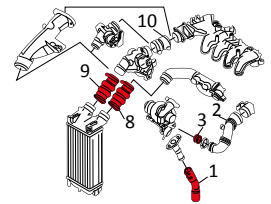

CITROËN C4 (suite)

MODEL	ENGINE	DATE	INFO	LEGEND	SEIM P/n	OE
1.6 HDI 110cv	DV6TED4 SANS FAP	11-2004-> OPR 11319	DEPOL EURO4 ET RADIATEUR EAU IMPLANTATION GAUCHE LE-2009	5 & 6	981113	0382FN
1.6 HDI 110cv	DV6TED4 SANS FAP	11-2004-> OPR 11319	DEPOL EURO4 ET RADIATEUR EAU IMPLANTATION GAUCHE	7	981114	0382NY
1.6 HDI 110cv	DV6TED4 SANS FAP	11-2004-> OPR 11556	DEPOL L4 ET RADIATEUR EAU IMPL. GAUCHE LE-2009	1	981119	038127
1.6 HDI 110cv	DV6TED4 SANS FAP	11-2004-> OPR 11556	DEPOL L4 ET RADIATEUR EAU IMPL. GAUCHE LE-2009	3	981125	1434C8
1.6 HDI 110cv	DV6TED4 SANS FAP	11-2004-> OPR 11556	DEPOL L4 ET RADIATEUR EAU IMPL. GAUCHE LE-2009	8 & 9	981113	0382FN
1.6 HDI 110cv	DV6TED4 SANS FAP	OPR 11557->10-2010	DEPOL L4 ET RADIATEUR EAU IMPL. GAUCHE	8	981113	0382LW
1.6 HDI 110cv	DV6TED4 SANS FAP	OPR 11557->10-2010	DEPOL L4 ET RADIATEUR EAU IMPL. GAUCHE	9	981113	0382LX