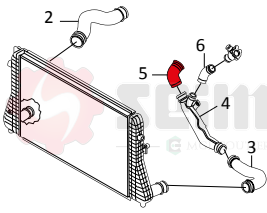

VOLKSWAGEN GOLF VII

MODEL	ENGINE	DATE	INFO	LEGEND	SEIM P/n	OE
2.0 TSI 256-270cv	256cv (CDL-C, CRZA), 270cv (CDLF), CDLG	2013->	-	5	981014	1K0145838G