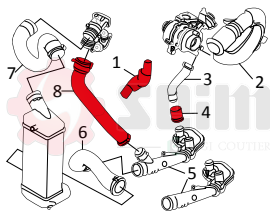

PEUGEOT 307

MODEL	ENGINE	DATE	INFO	LEGEND	SEIM P/n	OE
2.0 HDI 138cv	DW10BTED4 FAP	04-2001->06-2008		1	981138	038125
2.0 HDI 138cv	DW10BTED4 FAP	04-2001->06-2008		4	981142	0382AW
2.0 HDI 138cv	DW10BTED4 FAP	04-2001->06-2008		8	981139	0382AS

PEUGEOT 307 RESTYL