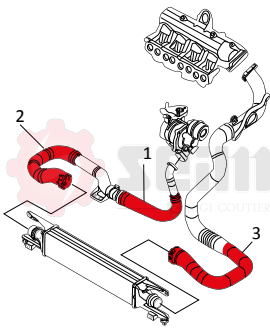

MODEL	ENGINE	DATE	INFO	LEGEND	SEIM P/n	OE
1.3 CDTi 75ch	Z13DTJ(LDP)	09-2006->	MARQUAGE: SG2	1	981480	5860549- 55559260
1.3 CDTi 75ch	Z13DTJ(LDP)	09-2006->	MARQUAGE: SG2	2	981479	5860549- 55559260
1.3 CDTi 75ch	Z13DTJ(LDP)	09-2006->		3	981478	5860033- 5860550- 55559261