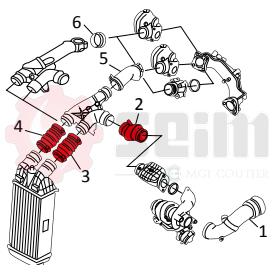

CITROËN C3 PICASSO

MODEL	ENGINE	DATE	INFO	LEGEND	SEIM P/n	OE
1.6 HDI 92cv	DV6DTED	02-2009->	-	2	981121	0382PJ
1.6 HDI 92cv	DV6DTED	02-2009->	-	3	981134	0382PK-9801280580
1.6 HDI 92cv	DV6DTED	02-2009->	-	4	981135	0382GW-9801280680