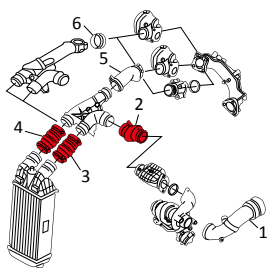

MODEL	ENGINE	DATE	INFO	LEGEND	SEIM P/n	OE
1.6 HDI 92cv	DV6DTED	06-2012->	-	2	981121	0382PJ
1.6 HDI 92cv	DV6DTED	06-2012->OPR 13236	-	3	981134	0382PK
1.6 HDI 92cv	DV6DTED	OPR 13237->	-	3	981134	9801280580
1.6 HDI 92cv	DV6DTED	06-2012->OPR 13236	-	4	981135	0382GW
1.6 HDI 92cv	DV6DTED	OPR 13237->	-	4	981135	9801280680
1.6 HDI 92cv	DV6DTED M	05-2008 > 01-2012	-	2	981121	0382PJ
1.6 HDI 92cv	DV6DTED M	06-2012->OPR 13236	-	3	981134	0382PK
1.6 HDI 92cv	DV6DTED M	06-2012->OPR 13236	-	4	981135	0382GW
1.6 HDI 92cv	DV6DTED M	OPR 13237->	-	4	981135	9801280680