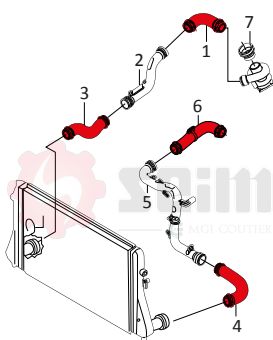

MODEL	ENGINE	DATE	INFO	LEGEND	SEIM P/n	OE
1.9 TDI 105cv	BLS	06-2004->	-	1	981033	3C0145838D
1.9 TDI 105cv	BLS	06-2004->	-	3	981034	3C0145834M
1.9 TDI 105cv	BLS	06-2004->	-	3	981035	3C0145834L
1.9 TDI 105cv	BLS	06-2004->	-	4	981036	3C0145832M
1.9 TDI 105cv	BLS	06-2004->	-	6	981037	3C0145828K
1.9 TDI 105cv	BJB BKC BXE	06-2004->10-2008	-	1	981026	1T0145790B
1.9 TDI 105cv	BJB BKC BXE	06-2004->10-2008	-	3	981028	1K0145832B
1.9 TDI 105cv	BJB BKC BXE	06-2004->10-2008	-	4	981030	1K0145834L
1.9 TDI 105cv	BJB	06-2004->10-2008	-	6	981591	1K0145838P
1.9 TDI 105cv	BKC BXE	06-2004->10-2008	-	6	981031	1K0145838N
1.9 TDI 105cv	BJB BXE	10-2008->01-2013	-	1	981026	1T0145790B
1.9 TDI 105cv	BJB BXE	10-2008->01-2013	-	3	981028	1K0145832B
1.9 TDI 105cv	BJB BXE	10-2008->01-2013	-	4	981030	1K0145834L
1.9 TDI 105cv	BJB	10-2008->01-2013	-	6	981591	1K0145838P
1.9 TDI 105cv	BXE	10-2008->01-2013	-	6	981031	1K0145838N
2.0 TDI 136-140cv	136cv (AZV) 140cv (BKD)	06-2004->01-2013	-	1	981027	1K0145790C
2.0 TDI 136-140cv	136cv (AZV) 140cv (BKD)	06-2004->01-2013	-	3	981029	1K0145832E
2.0 TDI 136-140cv	136cv (AZV) 140cv (BKD)	06-2004->01-2013	-	4	981030	1K0145834L
2.0 TDI 136-140cv	136cv (AZV) 140cv (BKD)	06-2004->01-2013	-	6	981032	1K0145838D
2.0 TDI 140cv	BMM	06-2004->	-	1	981033	3C0145838D
2.0 TDI 140cv	BMM	06-2004->	-	3	981034	3C0145834M
2.0 TDI 140cv	BMM	06-2004->	-	3	981035	3C0145834L
2.0 TDI 140cv	BMM	06-2004->	-	6	981037	3C0145828K