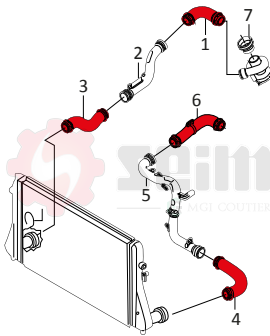

**VOLKSWAGEN JETTA IV
(162)**

MODEL	ENGINE	DATE	INFO	LEGEND	SEIM P/n	OE
2.0 TDI 140cv	BKD	2011->	1K-B-000 001 >>	1	981027	1K0145790C
2.0 TDI 140cv	BKD	2011->	1K-B-000 001 >>	3	981029	1K0145832E
2.0 TDI 140cv	BKD	2011->	1K-B-000 001 >>	4	981030	1K0145834L
2.0 TDI 140cv	BKD	2011->	1K-B-000 001 >>	6	981032	1K0145838D