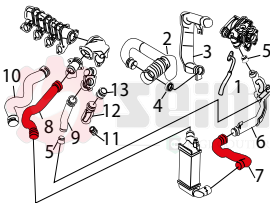

PEUGEOT 406 II

MODEL	ENGINE	DATE	INFO	LEGEND	SEIM P/n	OE
2.0 HDI 110cv	DW10ATED FAP	04-1999->04-2004		7	981504	0382N4
2.0 HDI 110cv	DW10ATED FAP	04-1999->04-2004		8	981506	0382N5