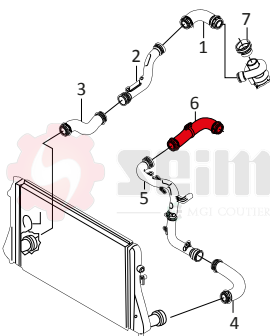

VOLKSWAGEN GOLF V

MODEL	ENGINE	DATE	INFO	LEGEND	SEIM P/n	OE
2.0 TDI 170cv FAP	BMN	2006->	1K-6-000 001 >> 1K-9-200 000	6	981038	3C0145828F