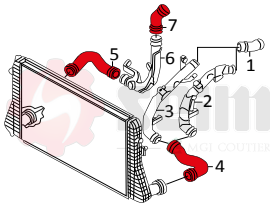

**VOLKSWAGEN JETTA IV
(162)**

MODEL	ENGINE	DATE	INFO	LEGEND	SEIM P/n	OE
2.0 TDI 110cv	CLCA	2011->2013	16-B-000 001 >>	4	981045	1K0145832AC
2.0 TDI 110cv	CLCA	2011->2013	16-B-000 001 >>	5	981046	1K0145834AP- 1K0145834AT
2.0 TDI 110cv	CLCA	2011->2013	16-B-000 001 >>	7	981047	1K0145838AH