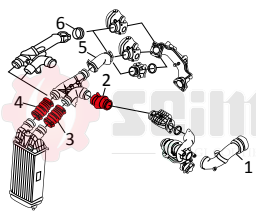

MODEL	ENGINE	DATE	INFO	LEGEND	SEIM P/n	OE
1.6 HDI 75cv	DV6ETED M	03-2012->		2	981121	0382PJ
1.6 HDI 75cv	DV6ETED M	03-2012->OPR 13208		3	981134	0382PK
1.6 HDI 75cv	DV6ETED M	OPR 13209->		3	981134	9801280580
1.6 HDI 75cv	DV6ETED M	03-2012->OPR 13208		4	981135	0382GW
1.6 HDI 92cv	DV6DTED DV6DTED M	03-2012->		2	981121	0382PJ
1.6 HDI 92cv	DV6DTED DV6DTED M	03-2012->OPR 13208		3	981134	0382PK
1.6 HDI 92cv	DV6DTED DV6DTED M	OPR 13209->		3	981134	9801280580
1.6 HDI 92cv	DV6DTED DV6DTED M	03-2012->OPR 13208		4	981135	0382GW
1.6 HDI 115cv	DV6C	03-2012->		2	981121	0382PJ
1.6 HDI 115cv	DV6C	03-2012->OPR 13208		3	981134	0382PK
1.6 HDI 115cv	DV6C	OPR 13209->		3	981134	9801280580
1.6 HDI 115cv	DV6C	03-2012->OPR 13208		4	981135	0382GW