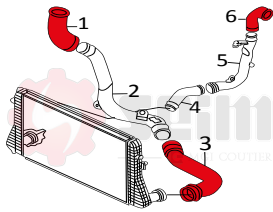

**VOLKSWAGEN JETTA III
(1K2)**

MODEL	ENGINE	DATE	INFO	LEGEND	SEIM P/n	OE
1.4 TSI 140-170cv	140cv (BMY) 170cv (BLG)	09-2005->12-2010	-	1	981589	1K0145828C
1.4 TSI 140-170cv	140cv (BMY) 170cv (BLG)	09-2005->12-2010	-	3	981622	1K0145832F
1.4 TSI 140-170cv	140cv (BMY) 170cv (BLG)	09-2005->12-2010	-	6	981590	1K0145838L
1.4 TSI 160cv	CAVD	2009->12-2010	-	1	981589	1K0145828C
1.4 TSI 160cv	CAVD	2009->12-2010	-	3	981622	1K0145832F
1.4 TSI 160cv	CAVD	2009->12-2010	-	6	981590	1K0145838L