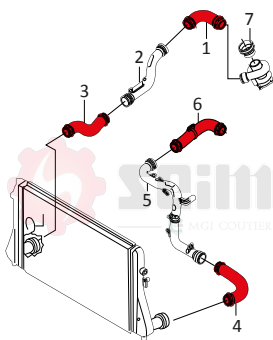

**VOLKSWAGEN JETTA III
(1K2)**

MODEL	ENGINE	DATE	INFO	LEGEND	SEIM P/n	OE
2.0 TFSI 200cv	BWA,BPY	09-2005->12-2010	-	3	981028	1K0145832B
2.0 TFSI 200cv	BWA,BPY	09-2005->12-2010	-	4	981042	1K0145834AM
2.0 TFSI 200cv	BWA,BPY	09-2005->12-2010	-	6	981043	1K0145838S
2.0 TFSI 200cv	BWA	2009->12-2010	F >> 1K-9-109 650	1	981039	1K0145828Q
2.0 TFSI 200cv	BWA	2009->12-2010	F >> 1K-9-109 650	3	981028	1K0145832B
2.0 TFSI 200cv	BWA	2009->12-2010	F >> 1K-9-109 650	4	981042	1K0145834AM
2.0 TFSI 200cv	BWA	2009->12-2010	F >> 1K-9-109 650	6	981043	1K0145838S