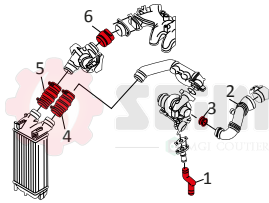

CITROËN BERLINGO VP (B9)

MODEL	ENGINE	DATE	INFO	LEGEND	SEIM P/n	OE
1.6 HDI 92cv	DV6ATED4 DV6BTED4	05-2012->	-	1	981124	038128
1.6 HDI 92cv	DV6ATED4 DV6BTED4	05-2012->	-	3	981125	1434C8
1.6 HDI 92cv	DV6ATED4 DV6BTED4	05-2012->	-	4	981113	0382LW
1.6 HDI 92cv	DV6ATED4 DV6BTED4	05-2012->	-	5	981113	0382LX
1.6 HDI 92cv	DV6ATED4 DV6BTED4	05-2012-> OPR 11915	-	6	981116	0382FE- 9671988080- 9683042580
1.6 HDI 92cv	DV6ATED4 DV6BTED4	OPR 11916->	-	6	981115	0382PZ