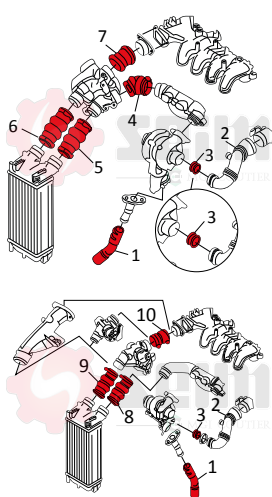

**CITROËN C4**

MODEL	ENGINE	DATE	INFO	LEGEND	SEIM P/n	OE
1.6 THP 156cv	EP6DT	OPR 11802-> 10-2013	-	4	981140	1440N5
1.6 THP 156cv	EP6DT	OPR 11802-> 10-2013	-	5	981141	1440N4

**CITROËN C4**

MODEL	ENGINE	DATE	INFO	LEGEND	SEIM P/n	OE
1.6 HDI 90cv	DV6TED4B FAP	11-2004->OPR 11556	-	1	981119	038127
1.6 HDI 90cv	DV6TED4B FAP	11-2004->OPR 11556	-	3	981125	1434C8
1.6 HDI 90cv	DV6TED4B FAP	11-2004->OPR 11556	-	4	981120	0382EN
1.6 HDI 90cv	DV6TED4B FAP	11-2004->OPR 11556	LE-2009	5 & 6	981113	0382FN
1.6 HDI 90cv	DV6TED4B FAP	11-2004->OPR 11556	-	7	981114	0382NY
1.6 HDI 90cv	DV6TED4B FAP	OPR 11557->10-2010	-	8	981113	0382LW
1.6 HDI 90cv	DV6TED4B FAP	OPR 11557->10-2010	-	9	981113	0382LX
1.6 HDI 90cv	DV6TED4B FAP	OPR 11557->10-2010	-	10	981114	0382HK
1.6 HDI 90cv	DV6TED4B FAP	OPR 11557->10-2010	-	10	981114	0382NY