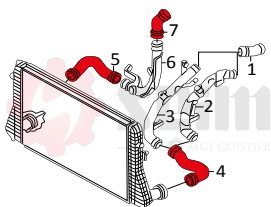

**VOLKSWAGEN CADDY III**

MODEL	ENGINE	DATE	INFO	LEGEND	SEIM P/n	OE
1.6 TDI 75-102cv	75cv (CAYE), 102cv (CAYD)	07-2010->	-	4	981045	1K0145832AC
1.6 TDI 75-102cv	75cv (CAYE), 102cv (CAYD)	07-2010->	-	5	981046	1K0145834AP- 1K0145834AT
1.6 TDI 75-102cv	75cv (CAYE), 102cv (CAYD)	07-2010->	-	7	981047	1K0145838AH