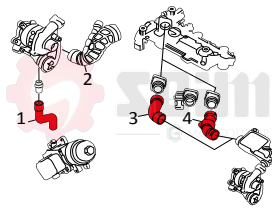

CITROËN C3 PLURIEL

MODEL	ENGINE	DATE	INFO	LEGEND	SEIM P/n	OE
1.4 HDI 70cv	DV4TD	04-2003->12-2010	-	1	981126	037942
1.4 HDI 70cv	DV4TD	04-2003->12-2010	DEPOL CEE 2000 (MOTEUR)	3	981129	143415
1.4 HDI 70cv	DV4TD	04-2003->12-2010	DEPOLLUTION EURO 4 (MOTEUR)	4	981127	143445

CITROËN C4