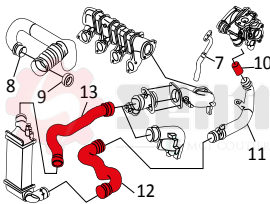

MODEL	ENGINE	DATE	INFO	LEGEND	SEIM P/n	OE
2.0 HDI 110cv	DW10ATED SANS FAP	04-1999->04-2004		10	981143	0382CR-1496083080
2.0 HDI 110cv	DW10ATED SANS FAP	04-1999->04-2004		12	981504	0382N4
2.0 HDI 110cv	DW10ATED SANS FAP	04-1999->04-2004	DEPOL CEE 95 (MOTEUR)	13	981505	0382P4
2.0 HDI 110cv	DW10ATED SANS FAP	04-1999->04-2004	DEPOL CEE 2000 (MOTEUR)	13	981506	0382N5