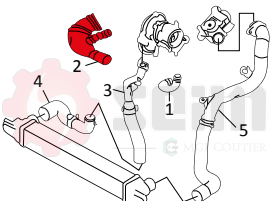

CITROËN NEMO

MODEL	ENGINE	DATE	INFO	LEGEND	SEIM P/n	OE
1.3 HDI 75cv	F 13DTE5 FAP	01-2008->	SANS RECHAUFFAGE CIRCUIT GAZ CARTER	2	981170	1607045880