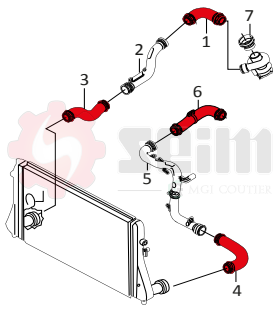

**SKODA OCTAVIA II (1Z3)
(SUITE)**

MODEL	ENGINE	DATE	INFO	LEGEND	SEIM P/n	OE
2.0 TFSI 200cv	BWA	06-2004->10-2008	-	4	981042	1K0145834N
2.0 TFSI 200cv	BWA	06-2004->10-2008	-	6	981043	1K0145838S
2.0 TFSI 200cv	CCZA	10-2008->01-2013	-	1	981040	1K0145828F
2.0 TFSI 200cv	CCZA	10-2008->01-2013	-	3	981041	1K0145832J
2.0 TFSI 200cv	CCZA	10-2008->25-05-2009	-	4	981042	1K0145834N
2.0 TFSI 200cv	CCZA	25-05-2009->01-2013	-	4	981042	1K0145834AM
2.0 TFSI 200cv	CCZA	02-03-2009->01-2013	-	6	981044	1K0145838AG