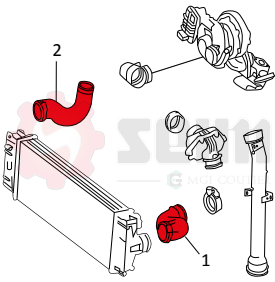

**MERCEDES SPRINTER
(W906)**

MODEL	ENGINE	DATE	INFO	LEGEND	SEIM P/n	OE
215 CDI-315 CDI-515 CDI 150cv	646986	06-2006->	OM 646 DE22LA	1	981364	9065280182
215 CDI-315 CDI-515 CDI 150cv	646986	06-2006->	OM 642 DE30LA	1	981417	9065282282- 9065280282
215 CDI-315 CDI-515 CDI 150cv	646986	06-2006->	OM 642 DE30LA	2	981416	9065280382
215 CDI-315 CDI-515 CDI 150cv	646986	06-2006->	OM 646 DE22LA	2	981404	9065283282- 9065280882
215 CDI-315 CDI-515 CDI 150cv	646986	06-2006->	OM 646 DE22LA	2	981367	9065283382- 9065281082