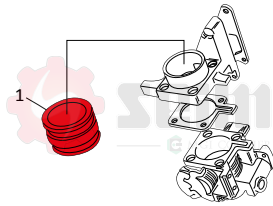

OPEL VECTRA II (B) (J96)

MODEL	ENGINE	DATE	INFO	LEGEND	SEIM P/n	OE
1.6 100cv	X16XEL(L91),Y16XE(L91),Z16XE(L91)	11-1995->06-2002		1	981461	0838276-90470097