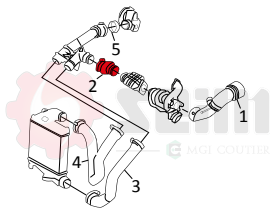

PEUGEOT 308 II (T9)

MODEL	ENGINE	DATE	INFO	LEGEND	SEIM P/n	OE
1.6 HDI 92cv	DV6DTED	06-2013->		2	981121	0382PJ
1.6 HDI 95cv	DV6FD FAP	06-2013->		2	981121	0382PJ
1.6 HDI 115cv	DV6C	06-2013->		2	981121	0382PJ
1.6 HDI 120cv	DV6FC	06-2013->		2	981121	0382PJ

PEUGEOT 406