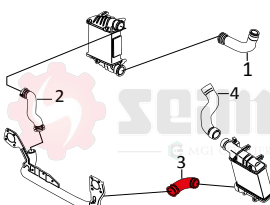

**SEAT EXEO**

MODEL	ENGINE	DATE	INFO	LEGEND	SEIM P/n	OE
2.0 TDi 120-143-170cv	120cv (CAGC,CJCC) 143cv (CAGA,CJCA) 170cv (CAHA,C- GLB)	02-2009->		3	981067	8E0145837G

**SEAT IBIZA III (6K1)**

MODEL	ENGINE	DATE	INFO	LEGEND	SEIM P/n	OE
1.8 TFSi 155cv	AQX AYP	09-1999->03-2002		5	981021	1J0145834A