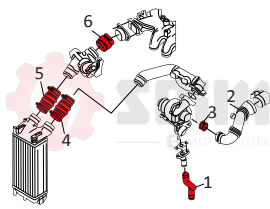

MODEL	ENGINE	DATE	INFO	LEGEND	SEIM P/n	OE
1.6 HDI 92cv	DV6ATED4	04-2006->06-2013		1	981124	038128
1.6 HDI 92cv	DV6ATED4	04-2006->06-2013		3	981125	1434C8
1.6 HDI 92cv	DV6ATED4	04-2006->06-2013		4	981134	0382GV-9801280580
1.6 HDI 92cv	DV6ATED4	04-2006->06-2013		5	981135	0382GW-9801280680
1.6 HDI 92cv	DV6ATED4	04-2006-> OPR 11850		6	981114	0382HK-0382NY
1.6 HDI 92cv	DV6ATED4	OPR 11851->06-2013		6	981114	0382HK-0382NY