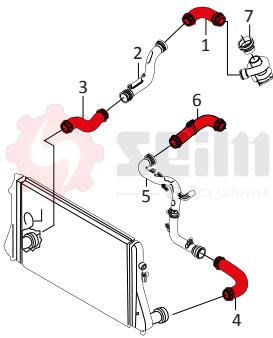

SEAT TOLEDO III (5P2)

MODEL	ENGINE	DATE	INFO	LEGEND	SEIM P/n	OE
1.9 TDi 105cv	BLS	09-2004->05-2009		1	981033	3C0145838D
1.9 TDi 105cv	BLS	09-2004->05-2009		3	981034	3C0145834M
1.9 TDi 105cv	BLS	09-2004->05-2009		3	981035	3C0145834L
1.9 TDi 105cv	BLS	09-2004->05-2009		4	981036	3C0145832M
1.9 TDi 105cv	BLS	09-2004->05-2009		6	981592	3C0145828E- 3C0145828K
1.9 TDi 105cv	BKC BXE BJB	09-2004->05-2009		1	981026	1T0145790B
1.9 TDi 105cv	BKC BXE BJB	09-2004->05-2009		3	981028	1K0145832B
1.9 TDi 105cv	BKC BXE BJB	09-2004->05-2009		4	981030	1K0145834L
1.9 TDi 105cv	BKC BXE	09-2004->05-2009		6	981031	1K0145838N
1.9 TDi 105cv	BJB	09-2004->05-2009		6	981591	1K0145838P
2.0 TDi 135-140cv	135cv (AZV) 140cv (BKD)	09-2004->05-2009		1	981027	1K0145790C
2.0 TDi 135-140cv	135cv (AZV) 140cv (BKD)	09-2004->05-2009		3	981029	1K0145832E
2.0 TDi 135-140cv	135cv (AZV) 140cv (BKD)	09-2004->05-2009		4	981030	1K0145834L
2.0 TDi 135-140cv	135cv (AZV) 140cv (BKD)	09-2004->05-2009		6	981032	1K0145838D
2.0 TDi 140cv	BMM	09-2004->05-2009		1	981033	3C0145838D
2.0 TDi 140cv	BMM	09-2004->05-2009		3	981034	3C0145834M
2.0 TDi 140cv	BMM	09-2004->05-2009		3	981035	3C0145834L
2.0 TDi 140cv	BMM	09-2004->05-2009		6	981592	3C0145828E- 3C0145828K
2.0 TDi 170cv	BMN	09-2004->05-2009		6	981038	3C0145828F