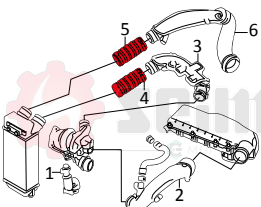

CITROËN C4 PICASSO

MODEL	ENGINE	DATE	INFO	LEGEND	SEIM P/n	OE
1.6 THP 156cv	EP6CDT	10-2006->	-	4	981140	1440N5
1.6 THP 156cv	EP6CDT	10-2006->	-	5	981141	1440N4