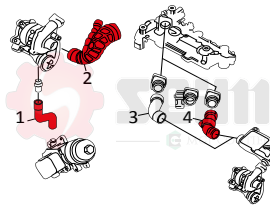

PEUGEOT 207

MODEL	ENGINE	DATE	INFO	LEGEND	SEIM P/n	OE
1.4 HDI 70cv	DV4TD	04-2006->06-2013		1	981126	037942
1.4 HDI 70cv	DV4TD	04-2006->06-2013		2	981128	1434F6-143413-1148084-SU00100879-SU00100657
1.4 HDI 70cv	DV4TD	04-2006->06-2013		4	981127	143445

PEUGEOT 207