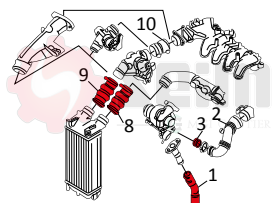

MODEL	ENGINE	DATE	INFO	LEGEND	SEIM P/n	OE
1.6 HDI 110cv	DV6TED4 SANS FAP	04-2001->06-2008		1	981119	038127
1.6 HDI 110cv	DV6TED4 SANS FAP	04-2001->06-2008		3	981125	1434C8
1.6 HDI 110cv	DV6TED4 SANS FAP	04-2001->06-2008	DEPOL EURO 4	4	981120	0382EN
1.6 HDI 110cv	DV6TED4 SANS FAP	04-2001-> OPR 11501	DEPOL EURO 4	5 & 6	981113	0382FN
1.6 HDI 110cv	DV6TED4 SANS FAP	OPR 11502->06-2008	DEPOL EURO 4	5	981113	0382LW
1.6 HDI 110cv	DV6TED4 SANS FAP	OPR 11502->06-2008	DEPOL EURO 4	6	981113	0382LX
1.6 HDI 110cv	DV6TED4 SANS FAP	04-2001->06-2008	DEPOL EURO 4	7	981114	0382HK-0382NY
1.6 HDI 110cv	DV6TED4 SANS FAP	04-2001-> OPR 11501	DEPOL L4 + RADIATEUR EAU IMPLANTATION GAUCHE	8 & 9	981113	0382FN
1.6 HDI 110cv	DV6TED4 SANS FAP	OPR 11502->06-2008	DEPOL L4 + RADIATEUR EAU IMPLANTATION GAUCHE	8	981113	0382LW
1.6 HDI 110cv	DV6TED4 SANS FAP	OPR 11502->06-2008	DEPOL L4 + RADIATEUR EAU IMPLANTATION GAUCHE	9	981113	0382LX
1.6 HDI 110cv	DV6TED4 FAP	04-2001->06-2008		1	981119	038127
1.6 HDI 110cv	DV6TED4 FAP	04-2001->06-2008		3	981125	1434C8
1.6 HDI 110cv	DV6TED4 FAP	04-2001->06-2008	RADIATEUR EAU IMPLANTATION GAUCHE	4	981120	0382EN
1.6 HDI 110cv	DV6TED4 FAP	04-2001-> OPR 11501	RADIATEUR EAU IMPLANTATION GAUCHE	5 & 6	981113	0382FN
1.6 HDI 110cv	DV6TED4 FAP	OPR 11502->06-2008	RADIATEUR EAU IMPLANTATION GAUCHE	5	981113	0382LW
1.6 HDI 110cv	DV6TED4 FAP	OPR 11502->06-2008	RADIATEUR EAU IMPLANTATION GAUCHE	6	981113	0382LX
1.6 HDI 110cv	DV6TED4 FAP	04-2001->06-2008	RADIATEUR EAU IMPLANTATION GAUCHE	7	981114	0382HK-0382NY