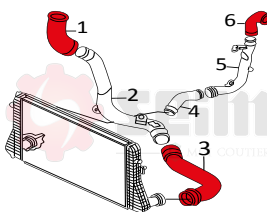

VOLKSWAGEN GOLF PLUS

MODEL	ENGINE	DATE	INFO	LEGEND	SEIM P/n	OE
1.4 GTi, 1.4 TSI 140-160-170cv	140cv (BMY), 160cv (CAVD, CNWA), 170cv (BLG)	2005->09-2009	-	1	981589	1K0145828C
1.4 GTi, 1.4 TSI 140-160-170cv	140cv (BMY), 160cv (CAVD, CNWA), 170cv (BLG)	2005->09-2009	-	3	981622	1K0145832F
1.4 GTi, 1.4 TSI 140-160-170cv	140cv (BMY), 160cv (CAVD, CNWA), 170cv (BLG)	2005->09-2009	-	6	981590	1K0145838L