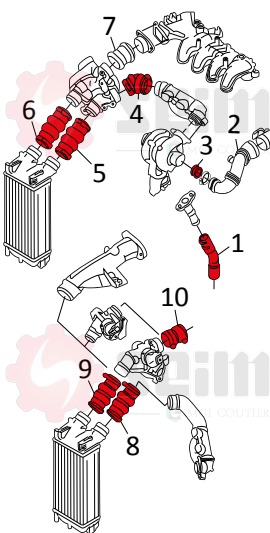

MODEL	ENGINE	DATE	INFO	LEGEND	SEIM P/n	OE
1.6 HDI 90-110cv	DV6TED4 DV6TED4B	04-2006->06-2013		1	981119	038127
1.6 HDI 90-110cv	DV6TED4 DV6TED4B	04-2006->06-2013		3	981125	1434C8
1.6 HDI 90-110cv	DV6TED4 DV6TED4B	04-2006-> DAM 1155676	AVEC OU SANS FAP	4	981130	0382GL
1.6 HDI 90-110cv	DV6TED4 DV6TED4B	04-2006-> DAM 1155676	AVEC OU SANS FAP	5	981134	0382GV-9801280580
1.6 HDI 90-110cv	DV6TED4 DV6TED4B	04-2006-> DAM 1155676	AVEC OU SANS FAP	6	981135	0382GW-9801280680
1.6 HDI 90-110cv	DV6TED4 DV6TED4B	DAM 1155776->06-2013	AVEC OU SANS FAP	8	981134	0382GV-9801280580
1.6 HDI 90-110cv	DV6TED4 DV6TED4B	DAM 1155776->06-2013	AVEC OU SANS FAP	9	981135	0382GW-9801280680
1.6 HDI 90-110cv	DV6TED4 DV6TED4B	04-2006 ->OPR 11696	AVEC OU SANS FAP	10	981116	0382FE-9671988080-9683042580
1.6 HDI 90-110cv	DV6TED4 DV6TED4B	OPR 11697->06-2013	AVEC OU SANS FAP	10	981114	0382HK-0382NY