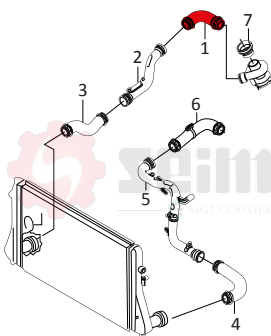

**VOLKSWAGEN JETTA III
(1K2)**

MODEL	ENGINE	DATE	INFO	LEGEND	SEIM P/n	OE
2.0 TDI 170cv	BMN	2006-2008	-	1	981038	3C0145828F