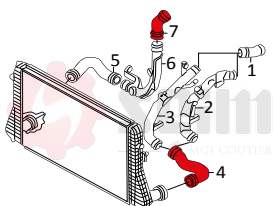

**VOLKSWAGEN JETTA III  
(1K2)**

MODEL	ENGINE	DATE	INFO	LEGEND	SEIM P/n	OE
1.6 TDI 90-105cv	90cv (CAYB), 105cv (CAYC)	2009->12-2010	-	4	981045	1K0145832AC
1.6 TDI 90-105cv	90cv (CAYB), 105cv (CAYC)	01.08.2010->	-	7	981047	1K0145838AH