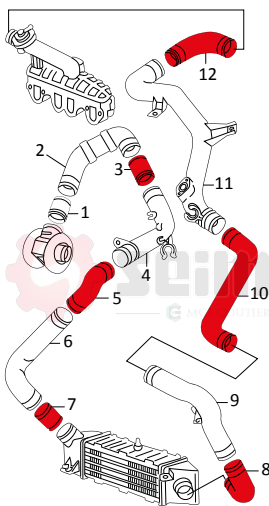

SEAT IBIZA III (6K1)

MODEL	ENGINE	DATE	INFO	LEGEND	SEIM P/n	OE
1.9 TDi 90-110cv	90cv (ALH,AGR) 110cv (ASV)	09-1999->03-2002		3	981059	1H0145834E
1.9 TDi 90-110cv	90cv (ALH,AGR) 110cv (ASV)	09-1999->03-2002		5	981596	6K0145834C
1.9 TDi 90-110cv	90cv (ALH,AGR) 110cv (ASV)	09-1999->03-2002		7	981021	1J0145834A
1.9 TDi 90-110cv	90cv (ALH,AGR) 110cv (ASV)	09-1999->03-2002		8	981597	6K0145832C
1.9 TDi 90-110cv	90cv (ALH,AGR) 110cv (ASV)	09-1999->03-2002		10	981598	6K0145832E
1.9 TDi 90-110cv	90cv (ALH,AGR) 110cv (ASV)	09-1999->03-2002		12	981595	6K0145838B