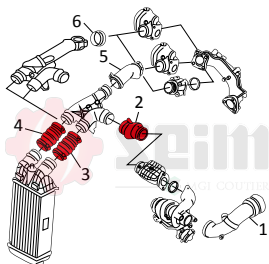

CITROËN C3 (A51)

MODEL	ENGINE	DATE	INFO	LEGEND	SEIM P/n	OE
1.6 HDI 92cv	DV6DTED	11-2009->	-	2	981121	0382PJ
1.6 HDI 92cv	DV6DTED	11-2009->	-	3	981134	0382PK-9801280580
1.6 HDI 92cv	DV6DTED	11-2009->	-	4	981135	0382GW-9801280680
1.6 HDI 92cv	DV6DTED M	11-2009->	-	2	981121	0382PJ
1.6 HDI 92cv	DV6DTED M	11-2009->	-	3	981135	0382GW-9801280680
1.6 HDI 92cv	DV6DTED M	11-2009->	-	4	981134	0382PK-9801280580
1.6 HDI 115cv	DV6C	11-2009->	-	2	981121	0382PJ
1.6 HDI 115cv	DV6C	11-2009->	-	3	981134	0382PK-9801280580
1.6 HDI 115cv	DV6C	11-2009->	-	4	981135	0382GW-9801280680