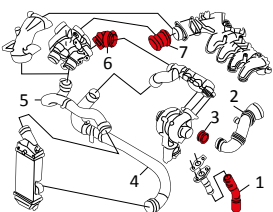

CITROËN C4

MODEL	ENGINE	DATE	INFO	LEGEND	SEIM P/n	OE
1.6 HDI 110cv	DV6TED4 FAP	11-2004-> OPR 10919	RADIATEUR EAU IMPLANTATION DROITE	1	981119	038127
1.6 HDI 110cv	DV6TED4 FAP	11-2004-> OPR 10919	RADIATEUR EAU IMPLANTATION DROITE	3	981125	1434C8
1.6 HDI 110cv	DV6TED4 FAP	11-2004-> OPR 10919	RADIATEUR EAU IMPLANTATION DROITE	6	981137	0382EA
1.6 HDI 110cv	DV6TED4 FAP	11-2004-> OPR 10919	RADIATEUR EAU IMPLANTATION DROITE	7	981136	0382EL