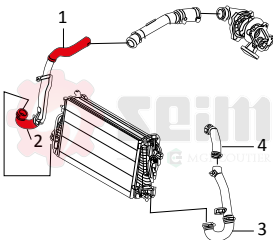

MODEL	ENGINE	DATE	INFO	LEGEND	SEIM P/n	OE
2.2 DTi 117/125cv CLIM + Boîte manuelle	Y22DTR(L50/LRE)	06-2002->02-2005	EQUIP.CLIM BV MANUELLE	1	981494	5860812- 5860773- 55352162- 9178636
2.2 DTi 117/125cv CLIM + Boîte manuelle	Y22DTR(L50/LRE)	06-2002->08-2003	EQUIP. CLIM BV MANUELLE AVEC COLLIER	1	981498	5860921- 24415006- 55352542 -93185363
2.2 DTi 117/125cv CLIM + Boîte manuelle	Y22DTR(L50/LRE)	06-2002->02-2005	EQUIP.CLIM BV MANUELLE SANS COLLIER	2	981495	5860812- 5860773- 55352162- 9178636
2.2 DTi 117/125cv CLIM + Boîte manuelle	Y22DTR(L50/LRE)	06-2002->08-2003	EQUIP. CLIM BV MANUELLE AVEC COLLIER	2	981499	5860921- 93185363
2.2 Dti 125cv Boîte Automatique	Y22DTR(L50/LRE)	06-2002->02-2005	BV AUTOMATIQUE SANS COLLIER	1	981494	5860812- 5860773- 55352162- 9178636
2.2 Dti 125cv Boîte Automatique	Y22DTR(L50/LRE)	06-2002->08-2003	BV AUTOMATIQUE AVEC COLLIER	1	981498	5860921- 24415006- 55352542 -93185363
2.2 Dti 125cv Boîte Automatique	Y22DTR(L50/LRE)	06-2002->02-2005	BV AUTOMATIQUE SANS COLLIER	2	981495	5860812- 5860773- 55352162- 9178636
2.2 Dti 125cv Boîte Automatique	Y22DTR(L50/LRE)	06-2002->08-2003	BV AUTOMATIQUE AVEC COLLIER	2	981499	5860921- 93185363
2.2 DTi 117/125cv CLIM + Boîte manuelle	Y22DTR(L50/LRE)	06-2002->08-2003	EQUIP.CLIM BV MANUELLE	1	981496	5835820- 9178635
2.2 DTi 117/125cv CLIM + Boîte manuelle	Y22DTR(L50/LRE)	06-2002->08-2003	EQUIP.CLIM BV MANUELLE	2	981497	5835820- 9178635
2.2 Dti 125cv Boîte Automatique	Y22DTR(L50/LRE)	06-2002->08-2003	BV AUTOMATIQUE	1	981496	5835820- 9178635
2.2 Dti 125cv Boîte Automatique	Y22DTR(L50/LRE)	06-2002->08-2003	BV AUTOMATIQUE	2	981497	5835820- 9178635