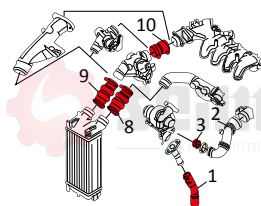

CITROËN C4 PICASSO

MODEL	ENGINE	DATE	INFO	LEGEND	SEIM P/n	OE
1.6 HDI 110cv	DV6TED4 FAP	01-2007->10-2013	-	1	981119	038127
1.6 HDI 110cv	DV6TED4 FAP	01-2007->10-2013	-	3	981125	1434C8
1.6 HDI 110cv	DV6TED4 FAP	10-2010-> OPR 11437	LE-2009	8 & 9	981113	0382FN
1.6 HDI 110cv	DV6TED4 FAP	OPR 11438-> OPR 11465	-	8	981113	0382LW
1.6 HDI 110cv	DV6TED4 FAP	OPR 11438-> OPR 11465	-	9	981113	0382LX
1.6 HDI 110cv	DV6TED4 FAP	10-2010-> OPR 11465	-	10	981114	0382NY
1.6 HDI 110cv	DV6TED4 FAP	01-2007->10-2013	AVEC CHAUFFAGE COMPLEMENTAIRE	1	981119	038127
1.6 HDI 110cv	DV6TED4 FAP	01-2007->10-2013	AVEC CHAUFFAGE COMPLEMENTAIRE	3	981125	1434C8