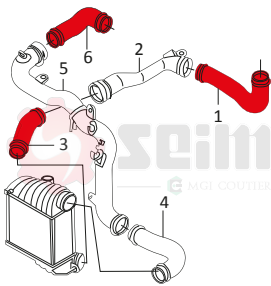

VOLKSWAGEN BORA

MODEL	ENGINE	DATE	INFO	LEGEND	SEIM P/n	OE
1.9 TDI 130cv	ASZ	10-1998->12-2005	-	1	981020	1J0145828R
1.9 TDI 130cv	ASZ	10-1998->12-2005	-	6	981024	1J0145838AF
1.9 TDI 150cv	ARL	10-1998->12-2005	-	1	981020	1J0145828R
1.9 TDI 150cv	ARL	10-1998->12-2005	-	3	981607	1J0145834AA

VOLKSWAGEN CADDY II