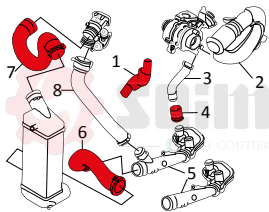

PEUGEOT 508

MODEL	ENGINE	DATE	INFO	LEGEND	SEIM P/n	OE
2.0 HDI 138cv	DW10BTED4 FAP ET SANS FAP	01-2011->		1	981138	038125
2.0 HDI 138cv	DW10BTED4 FAP ET SANS FAP	01-2011->		4	981149	0382GH
2.0 HDI 138cv	DW10BTED4 FAP ET SANS FAP	01-2011->		6	981144	0382GS
2.0 HDI 138cv	DW10BTED4 FAP ET SANS FAP	01-2011->		7	981145	0382LA